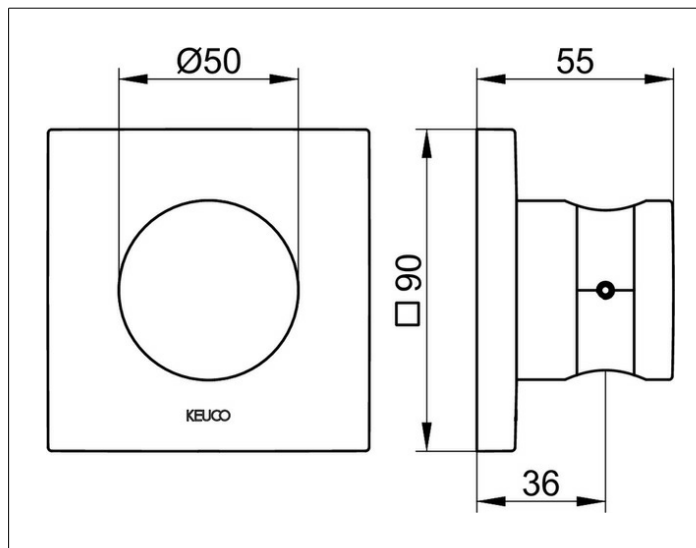

ИХМО

59591370002 Настенный держатель душевой лейки

ИЗДЕЛИЕ

ЧЕРТЕЖ

ОПИСАНИЕ ИЗДЕЛИЯ

для шлангов с конической гайкой,  
с квадратным отражателем, применяется справа и слева

ПОВЕРХНОСТЬ

черный матовый