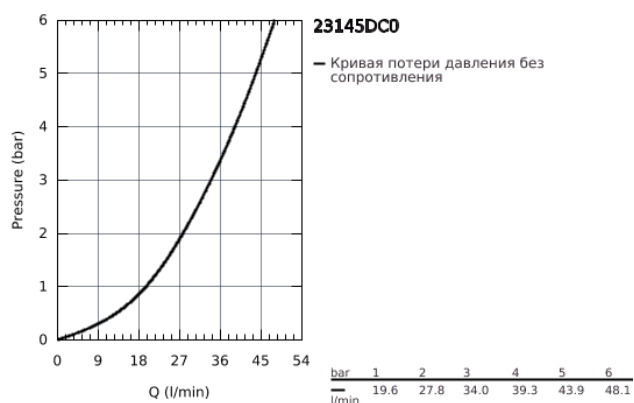

### ОПИСАНИЕ ПРОДУКТА

- настенный монтаж
- металлический рычаг
- **GROHE SilkMove** керамический картридж Ø 46 мм
- **GROHE StarLight** покрытие поверхности
- регулировка расхода воды
- отвод для душа снизу 1/2" со встроенным обратным клапаном
- скрытые S-образные эксцентрики
- с защитой от обратного потока
- дополнительный ограничитель температуры (46 375 000)