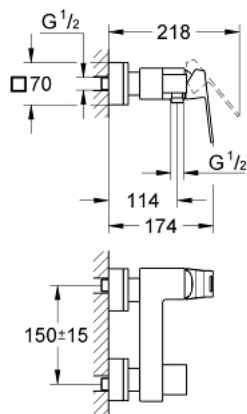

## 23 145 DC0 EUROCUBE СМЕСИТЕЛЬ ОДНОРЫЧАЖНЫЙ ДЛЯ ДУША, DN 15

### ОПИСАНИЕ ПРОДУКТА

- настенный монтаж
- металлический рычаг
- **GROHE SilkMove** керамический картридж Ø 46 мм
- **GROHE StarLight** покрытие поверхности
- регулировка расхода воды
- отвод для душа снизу 1/2" со встроенным обратным клапаном
- скрытые S-образные эксцентрики
- с защитой от обратного потока
- дополнительный ограничитель температуры (46 375 000)

### ЗАПАСНЫЕ ЧАСТИ

- 1: Рычаг (Order-nr. 46782DC0)
  - 2: Картридж (Order-nr. 46048000)
  - 3: Обратный клапан (Order-nr. 08565000)
  - 4: Резьбовое соединение  
подключения 1/2" (Order-nr. 45044DC0)
  - 5: S-образный эксцентрик (Order-nr. 47824DC0)
  - 6: Ключ (Order-nr. 19377000)\*
  - 7: Ограничитель температуры (Order-nr. 46375000)\*
  - 8: Набор удлинителей, 30 мм (Order-nr. 46238000)\*
- \* Optional accessories