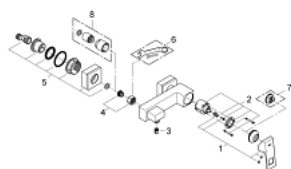

### ОПИСАНИЕ ПРОДУКТА

- настенный монтаж
- металлический рычаг
- **GROHE SilkMove** керамический картридж Ø 46 мм
- **GROHE StarLight** покрытие поверхности
- регулировка расхода воды
- отвод для душа снизу 1/2" со встроенным обратным клапаном
- скрытые S-образные эксцентрики
- с защитой от обратного потока
- дополнительный ограничитель температуры (46 375 000)

### ЗАПАСНЫЕ ЧАСТИ

- 1: Рычаг (Order-nr. 46782DC0)
  - 2: Картридж (Order-nr. 46048000)
  - 3: Обратный клапан (Order-nr. 08565000)
  - 4: Резьбовое соединение  
подключения 1/2" (Order-nr. 45044DC0)
  - 5: S-образный эксцентрик (Order-nr. 47824DC0)
  - 6: Ключ (Order-nr. 19377000)\*
  - 7: Ограничитель температуры (Order-nr. 46375000)\*
  - 8: Набор удлинителей, 30 мм (Order-nr. 46238000)\*
- \* Optional accessories