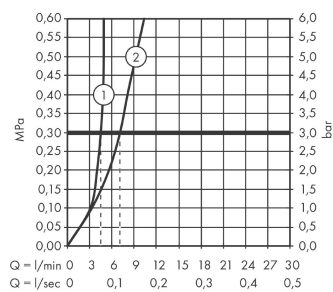

Технология**Продукт****Чертеж**

Talis E

Смеситель для раковины, однорычажный, СМ, излив 225 мм

Поверхности : **полир. золото** Артикульный номер: **71734990**

График расхода воды

Talis E**Смеситель для раковины, однорычажный, СМ, излив 225 мм**Поверхности : **полир. золото** Артикульный номер: **71734990****Пример монтажа**