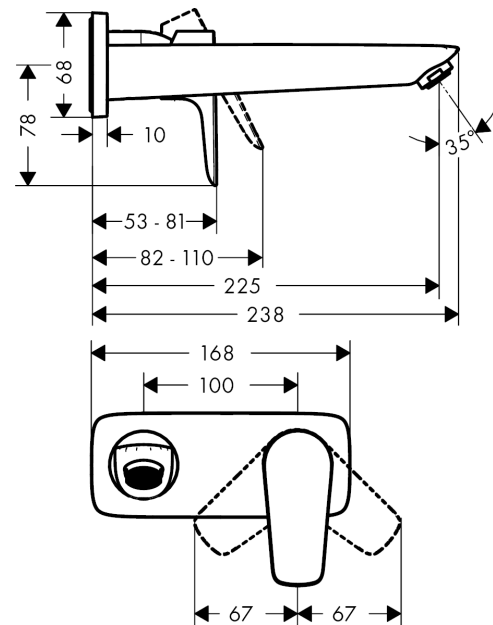

Talis E**Смеситель для раковины, однорычажный, СМ, излив 225 мм**Поверхности : **полик. золото** Артикульный номер: **71734990****Описание****Характеристики**

- состоит из: смеситель для раковины, однорычажный, скрытого монтажа, настенный, слив/перелив
- выступ 225 мм
- обычная струя
- расход воды при 3 барах: 5 л/мин
- керамический узел смешивания
- регулируемое ограничение температуры
- подходит для проточных водонагревателей
- сливной набор без опции перекрытия стока
- материал сливного набора: металл
- вид соединения: скрытая часть
- с возможностью размещения рукоятки справа или слева

Технология**Продукт****Чертеж**

Talis E

Смеситель для раковины, однорычажный, СМ, излив 225 мм

Поверхности : **полир. золото** Артикульный номер: **71734990**

График расхода воды

Talis E**Смеситель для раковины, однорычажный, СМ, излив 225 мм**Поверхности : **полир. золото** Артикульный номер: **71734990****Пример монтажа**