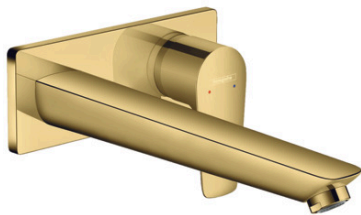

Talis E**Смеситель для раковины, однорычажный, СМ, излив 225 мм**Поверхности : **полик. золото** Артикульный номер: **71734990****Описание****Характеристики**

- состоит из: смеситель для раковины, однорычажный, скрытого монтажа, настенный, слив/перелив
- выступ 225 мм
- обычная струя
- расход воды при 3 барах: 5 л/мин
- керамический узел смешивания
- регулируемое ограничение температуры
- подходит для проточных водонагревателей
- сливной набор без опции перекрытия стока
- материал сливного набора: металл
- вид соединения: скрытая часть
- с возможностью размещения рукоятки справа или слева

Технология**Продукт****Чертеж**

Talis E

Смеситель для раковины, однорычажный, СМ, излив 225 мм

Поверхности : **полир. золото** Артикульный номер: **71734990**

График расхода воды

Talis E**Смеситель для раковины, однорычажный, СМ, излив 225 мм**Поверхности : **полир. золото** Артикульный номер: **71734990****Пример монтажа**