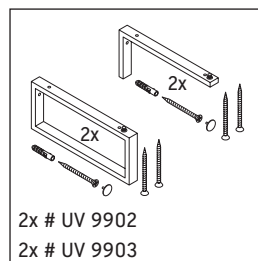

DuraStyle

DS 106C

Инструкция по монтажу

V = согласно нормам столешницы

Соблюдайте все дополнительные инструкции по монтажу!

Указания по применению

Серия мебели для ванной комнаты соответствует действующим нормам и директивам на момент поставки и сконструирована для использования в ванных комнатах. Непосредственное орошение водой, например, во время мытья под душем следует избегать.

Консоль не предусмотрена для монтажа снизу для полувстраиваемых и встраиваемых умывальников.

Керамические изделия шире 600 мм должны крепиться к стене.

Мы оставляем за собой право на техническое усовершенствование и визуальные изменения изображенных изделий.