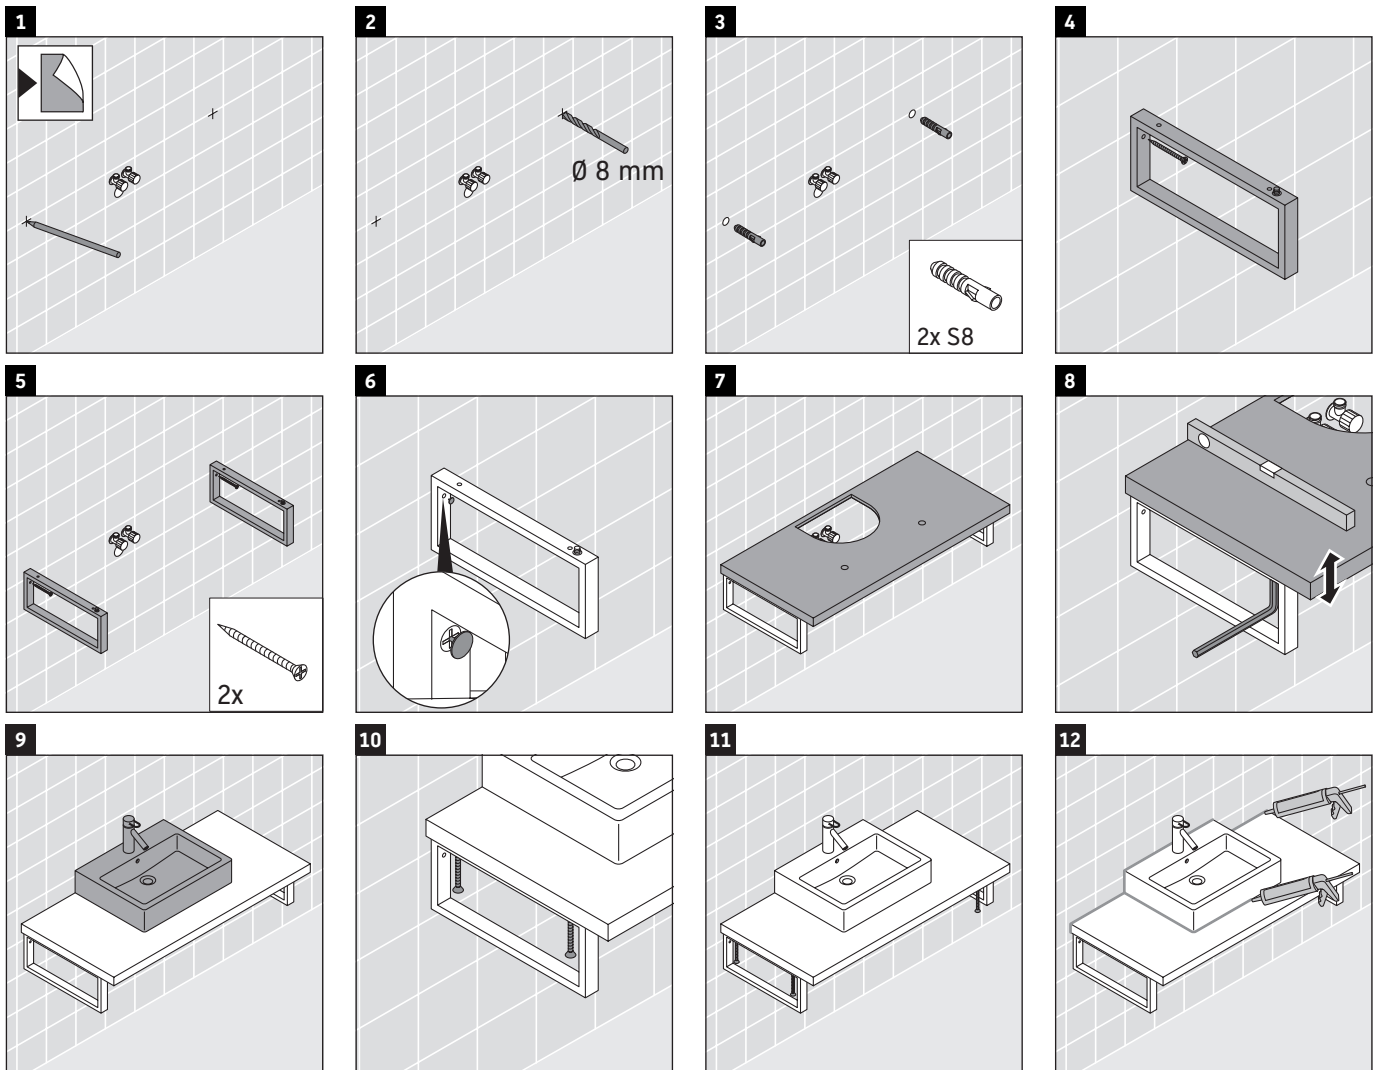

## Инструкция по монтажу

Соблюдайте все дополнительные инструкции по монтажу!

Консоль не предусмотрена для монтажа снизу для полувстраиваемых и встраиваемых умывальников.

Керамические изделия шире 600 мм должны крепиться к стене.

Мы оставляем за собой право на техническое усовершенствование и визуальные изменения изображенных изделий.