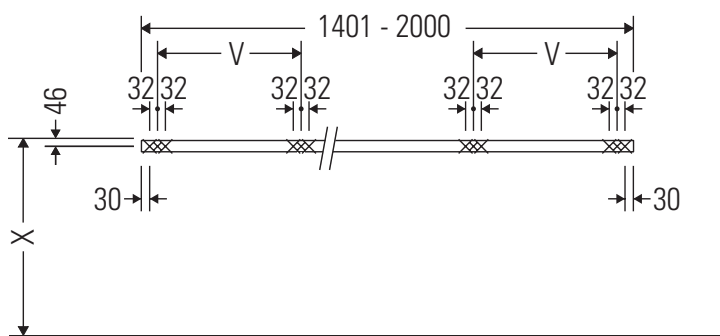

DuraStyle

DS 106C

Инструкция по монтажу

V = согласно нормам столешницы

Соблюдайте все дополнительные инструкции по монтажу!

Указания по применению

Серия мебели для ванной комнаты соответствует действующим нормам и директивам на момент поставки и сконструирована для использования в ванных комнатах. Непосредственное орошение водой, например, во время мытья под душем следует избегать.

Консоль не предусмотрена для монтажа снизу для полувстраиваемых и встраиваемых умывальников.

Керамические изделия шире 600 мм должны крепиться к стене.

Мы оставляем за собой право на техническое усовершенствование и визуальные изменения изображенных изделий.