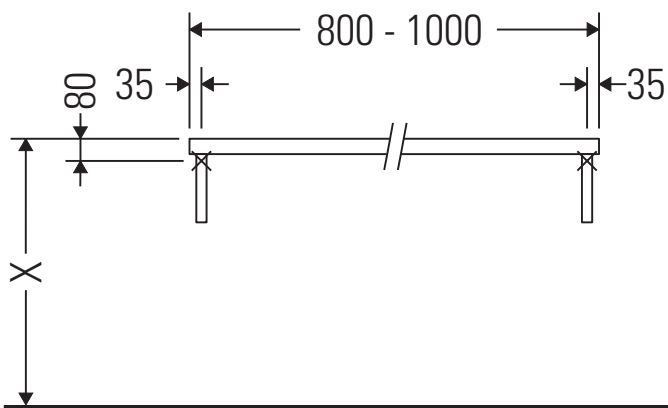

DuraStyle

DS 106C

Инструкция по монтажу

Соблюдайте все дополнительные инструкции по монтажу!