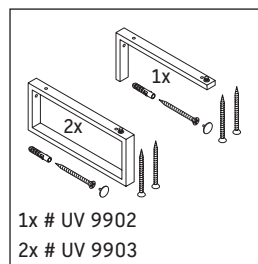

DuraStyle

DS 106C

Инструкция по монтажу

V = согласно нормам столешницы

Соблюдайте все дополнительные инструкции по монтажу!

Указания по применению

Серия мебели для ванной комнаты соответствует действующим нормам и директивам на момент поставки и сконструирована для использования в ванных комнатах. Непосредственное орошение водой, например, во время мытья под душем следует избегать.

Консоль не предусмотрена для монтажа снизу для полувстраиваемых и встраиваемых умывальников.

Керамические изделия шире 600 мм должны крепиться к стене.

Мы оставляем за собой право на техническое усовершенствование и визуальные изменения изображенных изделий.