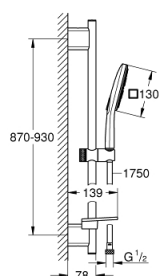

26 587 000 ДУШЕВОЙ ГАРНИТУР, 3 ВИДА СТРУЙ

ОПИСАНИЕ ПРОДУКТА

- включает в себя:
 - Rainshower SmartActive 130 Cube ручной душ (26 582)
 - душевая штанга 900 мм
- с **металлическими настенными креплениями**
- душевой шланг 1750 мм (28 388 000)
- Полочка **GROHE EasyReach**
- **GROHE EcoJoy** ограничитель расхода воды 9,5 л/мин
- **GROHE DreamSpray** превосходный поток воды
- **GROHE StarLight** хромированная поверхность
- **GROHE FastFixation Plus** (регулируемое расстояние между настенными креплениями шт. позволяет использовать для монтажа уже имеющиеся отверстия в стене)
- **GROHE TileFix** регулируемая глубина верхнего и нижнего креплений
- система **SpeedClean** против известковых отложений
- **внутренний охлаждающий канал** для продолжительного срока службы
- **Twistfree** против перекручивания шланга
- может использоваться с проточным водонагревателем
- минимальное давление 1,0 бар

26 587 000 ДУШЕВОЙ ГАРНИТУР, 3 ВИДА СТРУЙ

ЗАПАСНЫЕ ЧАСТИ

- 1: Shower rail holder (Order-nr. 48425000)
- 2: Glide element (Order-nr. 48424000)
- 3: Soap dish (Order-nr. 48426000)
- 4: Фильтр-сетка (Order-nr. 0700200M)