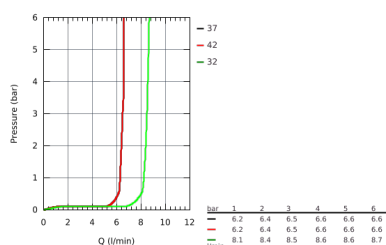

26 587 000 ДУШЕВОЙ ГАРНИТУР, 3 ВИДА СТРУЙ

ОПИСАНИЕ ПРОДУКТА

- включает в себя:
 - Rainshower SmartActive 130 Cube ручной душ (26 582)
 - душевая штанга 900 мм
- с **металлическими настенными креплениями**
- душевой шланг 1750 мм (28 388 000)
- Полочка **GROHE EasyReach**
- **GROHE EcoJoy** ограничитель расхода воды 9,5 л/мин
- **GROHE DreamSpray** превосходный поток воды
- **GROHE StarLight** хромированная поверхность
- **GROHE FastFixation Plus** (регулируемое расстояние между настенными креплениями шт. позволяет использовать для монтажа уже имеющиеся отверстия в стене)
- **GROHE TileFix** регулируемая глубина верхнего и нижнего креплений
- система **SpeedClean** против известковых отложений
- **внутренний охлаждающий канал** для продолжительного срока службы
- **Twistfree** против перекручивания шланга
- может использоваться с проточным водонагревателем
- минимальное давление 1,0 бар