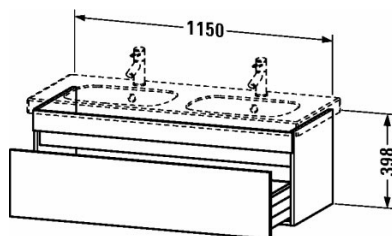

DuraStyle Тумбочка подвесная # DS6386

| < 1150 мм > |

Тумбочка подвесная	Размеры	Вес	Номер заказа
1 выдвигающее отделение, для D-Code # 034812			
Цвета			
M07 Бетонно-серый матовый декор M16 Black Oak M18 Белый матовый, декор M21 Орех темный декор M22 Белый глянцевый декор M30 Natural Oak M35 Oak Terra M43 Базальт матовый, декор M49 Графит матовый, декор M53 Каштан темный, декор M75 Лен, декор M79 Орех натуральный, декор M91 Серо-коричневый декор			
Вариант			
1150 x 453 мм			DS6386
Справка			
Дополнительная опция Vi-Color только для цвета корпуса: 18 белый матовый / 43 базальт матовый. Vi-Color для поверхности фронта: свободный выбор из всех цветов фронта., монтаж только в сочетании с малогабаритным сифоном (рекомендуется # 005076), Необходимые данные для заказа:, Возможна система разделителей (опция), отдельный компонент # UV 9845 , - цвет фронта, - цвет корпуса			
Соответствующая продукция			
Система разделителей Индивидуальная переустанавливаемая система разделителей с крышкой, черный бриллиант, для тумбочки, 115 x 320 мм	115 x 320 мм		UV9845
Малогабаритный сифон , 1 1/4" мм	1 1/4" мм		005076
Двойной умывальник, двойной умывальник для мебели с переливом, с плоскостью под смеситель, глазуровка снизу, 1200 x 490 мм	1200 x 490 мм		034812

Все чертежи содержат необходимые размеры с соблюдением стандартных допусков. Они указаны в мм и не являются обязательными. Точные размеры, в частности для монтажа по индивидуальному заказу, можно получить только по готовому изделию.