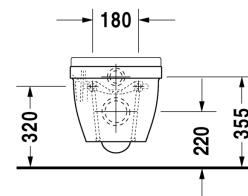

**Starck 3 Унитаз подвесной компакт # 222709..00 / 222709..00**

| < 360 мм > |

Унитаз подвесной компакт	Размеры	Вес	Номер заказа
с вертикальным смывом, вкл. крепление Durafix			
<b>Цвета</b>			
00 Белый Alpin 20 HygieneGlaze (антибактериальная керамическая глазурь с практически неограниченной эффективностью)			
<b>Вариант</b>			
♣ 4,5 л	360 x 485 мм	21,500 кг	222709..00
♣ 4,5 л	360 x 485 мм	21,500 кг	222709..00
<b>Справка</b>			
Крепление Durafix для скрытого монтажа включено в поставку			
Сантехническая керамика со специальным покрытием WonderGliss остается чистой и красивой в течение долгого времени. При заказе WonderGliss добавьте "1" на 11-м месте в артикуле модели.			
<b>Аксессуары для керамики</b>			
Крепление для подвесного биде и подвесного унитаза	Ø 12 x 180 мм	0,200 кг	006500
<b>Принадлежности</b>			
Звукоизоляция для подвесного унитаза		0,300 кг	005020
<b>Соответствующая продукция</b>			
Сиденье для унитаза петли: нерж. сталь, без автоматического опускания,			006381
Сиденье для унитаза петли: нерж. сталь, съемный вариант, с автоматическим закрыванием,			006389

Все чертежи содержат необходимые размеры с соблюдением стандартных допусков. Они указаны в мм и не являются обязательными. Точные размеры, в частности для монтажа по индивидуальному заказу, можно получить только по готовому изделию.