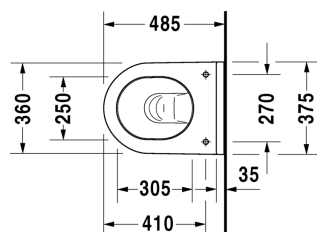

**Starck 3 Унитаз подвесной компакт # 222709..00 / 222709..00**

| < 360 мм > |

Унитаз подвесной компакт	Размеры	Вес	Номер заказа
с вертикальным смывом, вкл. крепление Durafix			
<b>Цвета</b>			
00 Белый Alpin 20 HygieneGlaze (антибактериальная керамическая глазурь с практически неограниченной эффективностью)			
<b>Вариант</b>			
♣ 4,5 л	360 x 485 мм	21,500 кг	222709..00
♣ 4,5 л	360 x 485 мм	21,500 кг	222709..00
<b>Справка</b>			
Крепление Durafix для скрытого монтажа включено в поставку			
Сантехническая керамика со специальным покрытием WonderGliss остается чистой и красивой в течение долгого времени. При заказе WonderGliss добавьте "1" на 11-м месте в артикуле модели.			
<b>Аксессуары для керамики</b>			
Крепление для подвесного биде и подвесного унитаза	Ø 12 x 180 мм	0,200 кг	006500
<b>Принадлежности</b>			
Звукоизоляция для подвесного унитаза		0,300 кг	005020
<b>Соответствующая продукция</b>			
Сиденье для унитаза петли: нерж. сталь, без автоматического опускания,			006381
Сиденье для унитаза петли: нерж. сталь, съемный вариант, с автоматическим закрыванием,			006389

Все чертежи содержат необходимые размеры с соблюдением стандартных допусков. Они указаны в мм и не являются обязательными. Точные размеры, в частности для монтажа по индивидуальному заказу, можно получить только по готовому изделию.