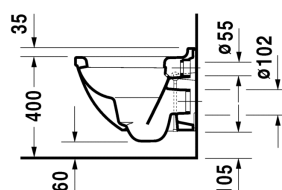

**Starck 3 Унитаз подвесной компакт # 222709..00 / 222709..00**

| < 360 мм > |

Унитаз подвесной компакт	Размеры	Вес	Номер заказа
с вертикальным смывом, вкл. крепление Durafix			
<b>Цвета</b>			
00 Белый Alpin 20 HygieneGlaze (антибактериальная керамическая глазурь с практически неограниченной эффективностью)			
<b>Вариант</b>			
♣ 4,5 л	360 x 485 мм	21,500 кг	222709..00
♣ 4,5 л	360 x 485 мм	21,500 кг	222709..00
<b>Справка</b>			
Крепление Durafix для скрытого монтажа включено в поставку			
Сантехническая керамика со специальным покрытием WonderGliss остается чистой и красивой в течение долгого времени. При заказе WonderGliss добавьте "1" на 11-м месте в артикуле модели.			
<b>Аксессуары для керамики</b>			
Крепление для подвесного биде и подвесного унитаза	Ø 12 x 180 мм	0,200 кг	006500
<b>Принадлежности</b>			
Звукоизоляция для подвесного унитаза		0,300 кг	005020
<b>Соответствующая продукция</b>			
Сиденье для унитаза петли: нерж. сталь, без автоматического опускания,			006381
Сиденье для унитаза петли: нерж. сталь, съемный вариант, с автоматическим закрыванием,			006389

Все чертежи содержат необходимые размеры с соблюдением стандартных допусков. Они указаны в мм и не являются обязательными. Точные размеры, в частности для монтажа по индивидуальному заказу, можно получить только по готовому изделию.