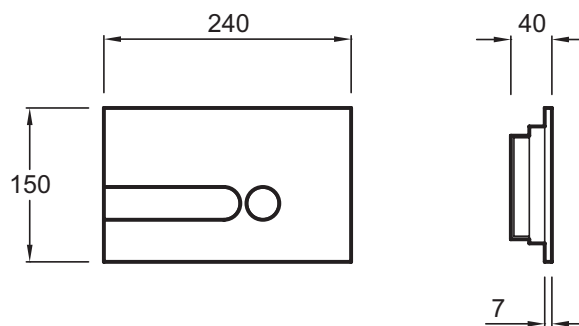

E4326

Коллекция: ОБЩАЯ КАТЕГОРИЯ

Отделки\*:

00 - белый

CP - Хром

38R - Хром/  
велюр

Технические характеристики

- Размеры (см): 24 x 15 см
- Материал: Керамика

- Вес: 0,4 кг
- Панель для двойного смыва

Продукты для комплектации

- E4321: Настенная опорная рама для унитазов

Связанные продукты

- E4311: Настенная опорная рама с бачком для подвесных унитазов
- E5504: Настенная опорная рама с бачком

Общая информация

Спецификация продукта: Набор из 5 отделок на выбор для панели E4326. E4326. Коллекция: ОБЩАЯ КАТЕГОРИЯ. Размеры (см): 24 x 15 см. Вес: 0,4 кг. Материал: Керамика. Панель для двойного смыва.