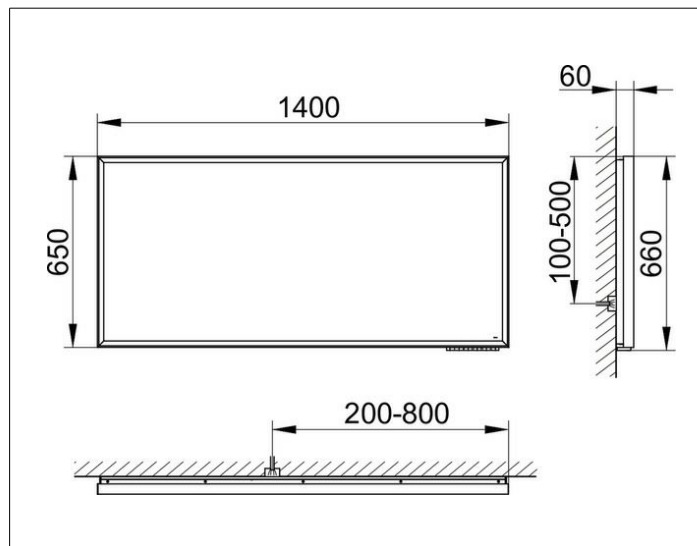

Royal Lumos

14597175000 Зеркало с подсветкой

ИЗДЕЛИЕ**ЧЕРТЕЖ****ОПИСАНИЕ ИЗДЕЛИЯ**

бесступенчатая настройка тона подсветки от 2700 Кельвин (теплая белая) до 6500 Кельвин (дневной свет),
обрамление из алюминия

ЕЕК: С , 77 kWh/1000h

ПОВЕРХНОСТЬ

77 Watt

ГАБАРИТЫ

1400 x 650 x 60 mm