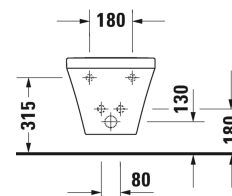

**DuraStyle Биде подвесное # 2287150000**

| &lt; 370 мм &gt; |

Биде подвесное	Размеры	Вес	Номер заказа
с переливом, с плоскостью под смеситель, вкл. крепление Durafix			
<b>Цвета</b>			
00 Белый Alpin			
<b>Вариант</b>			
	370 x 540 мм	21,000 кг	2287150000
Сантехническая керамика со специальным покрытием WonderGliss остается чистой и красивой в течение долгого времени. При заказе WonderGliss добавьте "1" на 11-м месте в артикуле модели.			
<b>Принадлежности</b>			
Опорная рама для встраивания (расстояние 180 мм). подходит для сплошных стен, для подвесного биде и подвесного унитаза			695200
Трубчатый сифон для биде с удлиненной спускной трубой	1 1/4" мм	0,600 кг	005027
Крепление для подвесного биде и подвесного унитаза	∅ 12 x 180 мм	0,200 кг	006500

Все чертежи содержат необходимые размеры с соблюдением стандартных допусков. Они указаны в мм и не являются обязательными. Точные размеры, в частности для монтажа по индивидуальному заказу, можно получить только по готовому изделию.