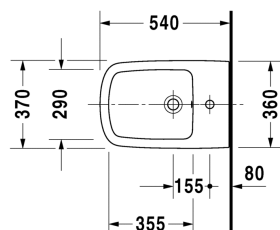

**DuraStyle Биде подвесное # 2287150000**

| &lt; 370 мм &gt; |

Биде подвесное	Размеры	Вес	Номер заказа
с переливом, с плоскостью под смеситель, вкл. крепление Durafix			
<b>Цвета</b>			
00 Белый Alpin			
<b>Вариант</b>			
	370 x 540 мм	21,000 кг	2287150000
Сантехническая керамика со специальным покрытием WonderGliss остается чистой и красивой в течение долгого времени. При заказе WonderGliss добавьте "1" на 11-м месте в артикуле модели.			
<b>Принадлежности</b>			
Опорная рама для встраивания (расстояние 180 мм). подходит для сплошных стен, для подвесного биде и подвесного унитаза			695200
Трубчатый сифон для биде с удлиненной спускной трубой	1 1/4" мм	0,600 кг	005027
Крепление для подвесного биде и подвесного унитаза	∅ 12 x 180 мм	0,200 кг	006500

Все чертежи содержат необходимые размеры с соблюдением стандартных допусков. Они указаны в мм и не являются обязательными. Точные размеры, в частности для монтажа по индивидуальному заказу, можно получить только по готовому изделию.