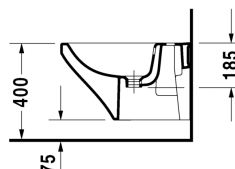

**DuraStyle Биде подвесное # 2287150000**

| &lt; 370 мм &gt; |

Биде подвесное	Размеры	Вес	Номер заказа
с переливом, с плоскостью под смеситель, вкл. крепление Durafix			
<b>Цвета</b>			
00 Белый Alpin			
<b>Вариант</b>			
	370 x 540 мм	21,000 кг	2287150000
Сантехническая керамика со специальным покрытием WonderGliss остается чистой и красивой в течение долгого времени. При заказе WonderGliss добавьте "1" на 11-м месте в артикуле модели.			
<b>Принадлежности</b>			
Опорная рама для встраивания (расстояние 180 мм). подходит для сплошных стен, для подвесного биде и подвесного унитаза			695200
Трубчатый сифон для биде с удлиненной спускной трубой	1 1/4" мм	0,600 кг	005027
Крепление для подвесного биде и подвесного унитаза	∅ 12 x 180 мм	0,200 кг	006500

Все чертежи содержат необходимые размеры с соблюдением стандартных допусков. Они указаны в мм и не являются обязательными. Точные размеры, в частности для монтажа по индивидуальному заказу, можно получить только по готовому изделию.