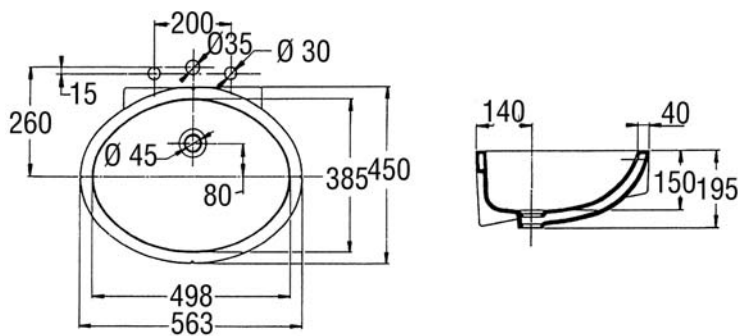

SCHÉMAS TECHNIQUES

EN262 - Vasque à encastrer par dessous Ovale®

Une marque de la Société KOHLER FRANCE

Siège Social : 60, rue de Turenne - 75139 PARIS cedex 03
Tél. 33 (0) 1 40 27 53 00 - Fax 33 (0) 1 48 04 98 61 - www.jacobdelafon.com
Locataire-gérant des sociétés Holdiam et Sanjura
KOHLER FRANCE - S.A.S au capital de 81 534 000 € - 330 339 144 RCS Paris