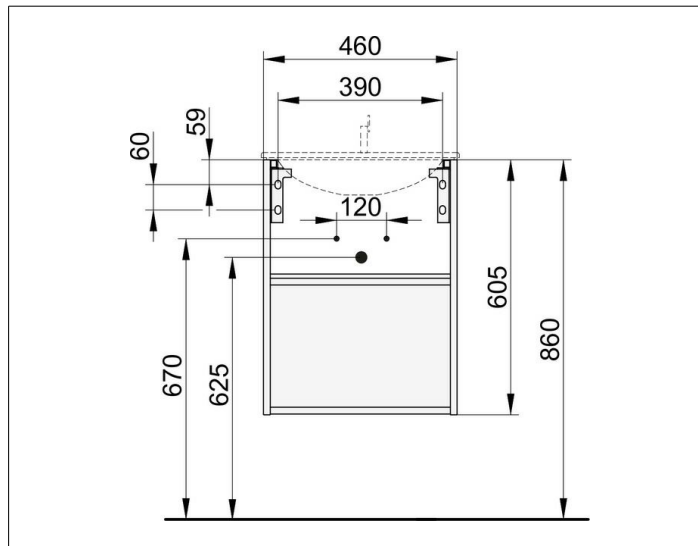

Plan

32922YU0002 Тумба под умывальник

ИЗДЕЛИЕ

ЧЕРТЕЖ

ОПИСАНИЕ ИЗДЕЛИЯ

подходит к керамическому умывальнику арт. 32930
1 дверцей, петли справа, с амортизатором,
вкл. пластиковый сифон 1 1/4 x 32

ПОВЕРХНОСТЬ

11, 14, 29

ГАБАРИТЫ

460 x 605 x 380 mm