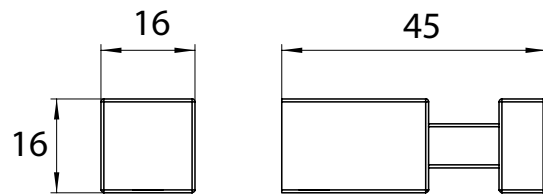

Hook chrome

Art.No.1875 001 02

45 mm