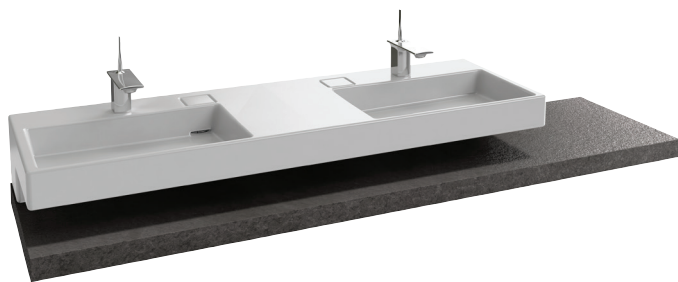

EB1198

Коллекция: TERRACE

Отделки*:

N05 - Светло-серый

N06 - Темный Камень

Преимущества для конечного пользователя

- **ДИЗАЙН:** отделка столешницы с эффектом натурального камня обеспечивает естественный, элегантный, современный внешний вид

Технические характеристики

- **РАЗМЕРЫ (СМ):** 200 x 49 x 6 см
- **ТИП УСТАНОВКИ:** Крепление к стене
- **ФИКСАЦИЯ:** Нужно заказать две пары крепежей EB849 для установки столешницы
- **ВЕС:** 41,4 кг
- **ПРОДУКТ В КОМПЛЕКТЕ:** (смеситель, раковина и набор креплений заказываются отдельно)
- **Примечание:** для установки необходимо заказать набор хромированных крепежей

Связанные продукты

- EXD112: Подвесная раковина-столешница 80 см
- EXD112, XD112K
- EXE112, XE112K
- XD9112K, EXD9112
- XE9112K, EXE9112

Технический чертеж

Спецификация продукта: Столешница 200 см, без отверстия. EB1198. Коллекция: TERRACE. РАЗМЕРЫ (СМ): 200 x 49 x 6 см. ВЕС: 41,4 кг. ТИП УСТАНОВКИ: Крепление к стене. ПРОДУКТ В КОМПЛЕКТЕ: (смеситель, раковина и набор креплений заказываются отдельно). ФИКСАЦИЯ: Нужно заказать две пары крепежей EB849 для установки столешницы. Примечание: для установки необходимо заказать набор хромированных крепежей.