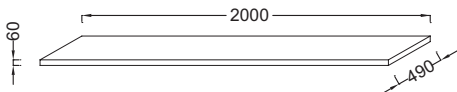

EB1198

Коллекция: TERRACE

Отделки*:

N05 - Светло-серый

N06 - Темный Камень

Преимущества для конечного пользователя

- **ДИЗАЙН:** отделка столешницы с эффектом натурального камня обеспечивает естественный, элегантный, современный внешний вид

Технические характеристики

- **РАЗМЕРЫ (СМ):** 200 x 49 x 6 см
- **ТИП УСТАНОВКИ:** Крепление к стене
- **ФИКСАЦИЯ:** Нужно заказать две пары крепежей EB849 для установки столешницы
- **ВЕС:** 41,4 кг
- **ПРОДУКТ В КОМПЛЕКТЕ:** (смеситель, раковина и набор креплений заказываются отдельно)
- **Примечание:** для установки необходимо заказать набор хромированных крепежей

Связанные продукты

- EXD112: Подвесная раковина-столешница 80 см
- EXD112, XD112K
- EXE112, XE112K
- XD9112K, EXD9112
- XE9112K, EXE9112

Технический чертеж

Спецификация продукта: Столешница 200 см, без отверстия. EB1198. Коллекция: TERRACE. РАЗМЕРЫ (СМ): 200 x 49 x 6 см. ВЕС: 41,4 кг. ТИП УСТАНОВКИ: Крепление к стене. ПРОДУКТ В КОМПЛЕКТЕ: (смеситель, раковина и набор креплений заказываются отдельно). ФИКСАЦИЯ: Нужно заказать две пары крепежей EB849 для установки столешницы. Примечание: для установки необходимо заказать набор хромированных крепежей.