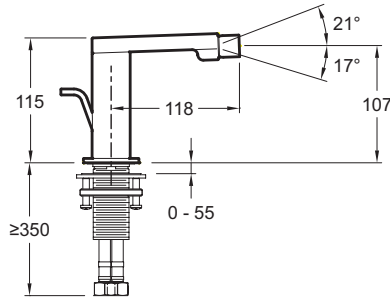

Jacob Delafon

COMPOSED

22 19

	Bar	0.5 < 3 < 6
	°C	55 < 60 < 65

E73167-**

E73168-**

E73176-**

1