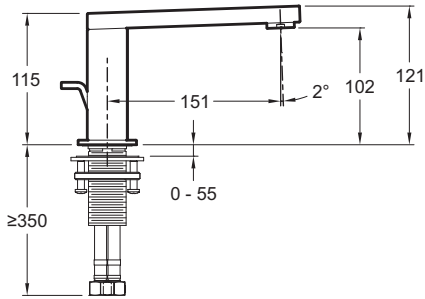

Jacob Delafon

COMPOSED

22 19

	Bar	0.5 < 3 < 6
	°C	55 < 60 < 65

E73167-**

E73168-**

E73176-**

1