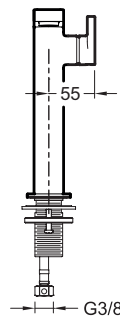

Jacob Delafon

COMPOSED

22 19

	Bar	0.5 < 3 < 6
	°C	55 < 60 < 65

E73167-**

E73168-**

E73176-**

1

2

2

3