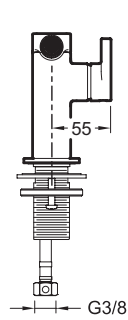

Jacob Delafon

COMPOSED

22 19

	Bar	0.5 < 3 < 6
	°C	55 < 60 < 65

E73167-**

E73168-**

E73176-**

1