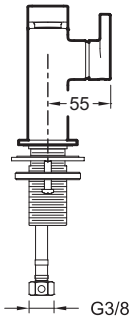

Jacob Delafon

COMPOSED

22 19

	Bar	0.5 < 3 < 6
	°C	55 < 60 < 65

E73167-**

E73168-**

E73176-**

1