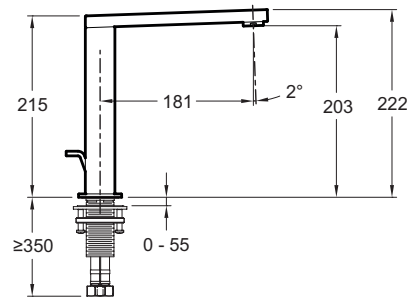

Jacob Delafon

COMPOSED

22 19

	Bar	0.5 < 3 < 6
	°C	55 < 60 < 65

E73167-**

E73168-**

E73176-**

1