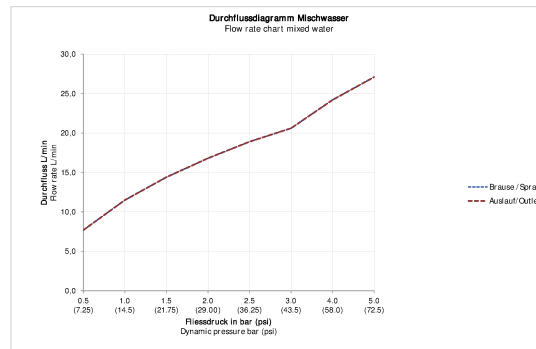

C.1 Термостат для ванны для скрытого монтажа # C152000180..

Термостат для ванны для скрытого монтажа	Размеры	Вес	Номер заказа
тип соединения: базовый комплект для скрытого монтажа, Картридж термостата, защитная блокировка при 38°C, круглая накладка Ø 170 мм, переключатель излив ванны/ ручной душ, включая: видимые детали с функциональным блоком, рекомендуемое рабочее давление 3-5 бар, с запорным переключателем и клапаном обратного тока			
Цвета			
10 Хром 46 Black Matt			
Вариант			
поверхность хромированная, расход воды 20,6 л/мин (3 бара)			C152000180..
Необходимые принадлежности			
Bluebox® 1/2" BLUEBOX® - зарегистрированная торговая марка Ogas Oy, базовый комплект для скрытого монтажа, Глубина встраивания 75 мм - 105 мм, без запорных клапанов, Размер патрубка DN15			GK0900000
Bluebox® 3/4" BLUEBOX® - зарегистрированная торговая марка Ogas Oy, базовый комплект для скрытого монтажа, Глубина встраивания 75 мм - 105 мм, с запорными клапанами			GK0900001

Все чертежи содержат необходимые размеры с соблюдением стандартных допусков. Они указаны в мм и не являются обязательными. Точные размеры, в частности для монтажа по индивидуальному заказу, можно получить только по готовому изделию.