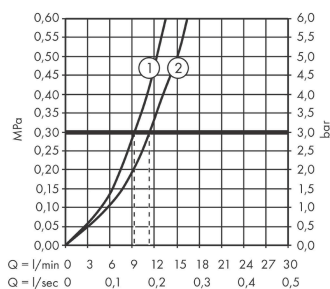

График расхода воды

1) Пропускная способность Запорный клапан
2) Пропускная способность смесителя