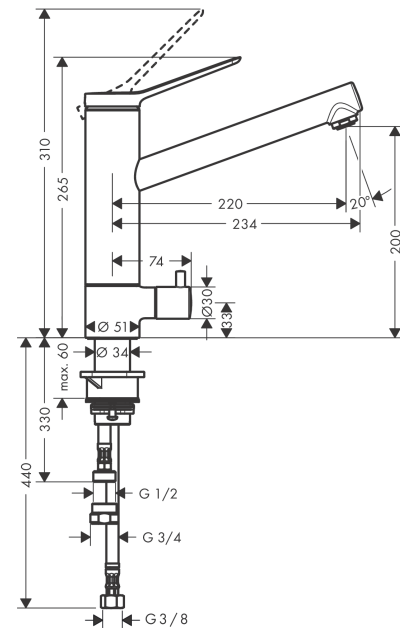

Zesis M33

Кухонный смеситель однорычажный, 200 с запорным вентилем, 1jet

Поверхности : хром Артикулный номер: 74808000

Описание

Характеристики

- ComfortZone 200
- угол поворота излива: регулировка на 2 уровня на 60° или 110°
- обычная струя
- с запорным вентилем устройства
- максимальный расход воды при 3 бар: 11,4 л/мин
- керамический узел смешивания
- соединительные шланги G 3/8
- регулируемое ограничение температуры
- подходит для проточных водонагревателей

Технология

Продукт

Чертеж

График расхода воды

1) Пропускная способность Запорный клапан
2) Пропускная способность смесителя