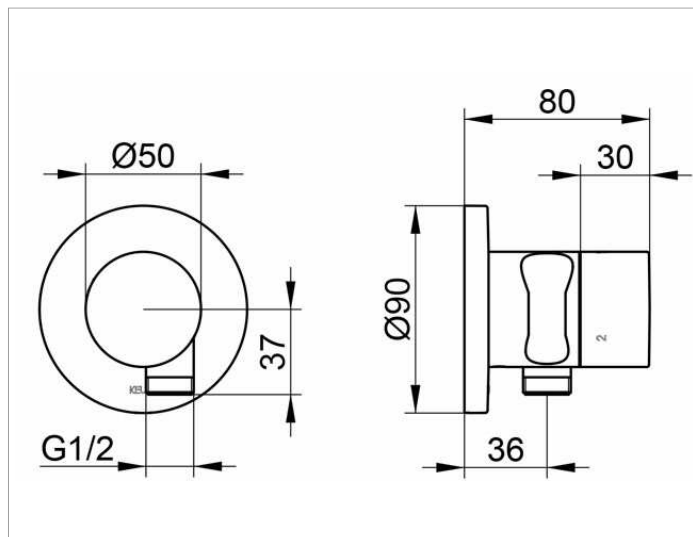

IXMO
59548010201 Встраиваемый переключатель на 3 потребителя с выводом для шланга и держателем лейки |

ИЗДЕЛИЕ**ЧЕРТЕЖ****ОПИСАНИЕ ИЗДЕЛИЯ**

для шлангов с конической гайкой
 Наружный комплект состоит из:
 ручки, гильзы, розетки (круглой) и
 вентиля-переключателя, с обратным клапаном,
 подходит к внутренней функциональной части
 арт. 59548 000170

поверхность

хром

Габариты

IXMO Pure/Rosette rund

спецификации

KEUCO IXMO 3-way diverter valve
 with wall outlet for shower hose
 and hand shower bracket DN 15, 59548010201
 chrome-plated 3-way diverter valve, IXMO Pure lever
 with round rosette,
 freely positionable, with backflow preventer,
 installation depth 80 - 110 mm,
 with adjustment facilities whilst assembling,
 for handle and rosette, with hose connection G1/2 inch
 and integrated hand shower bracket,
 for shower hoses with fitted conical end brackets,
 e.g KEUCO shower hose 54995...,
 rosette diameter 90 mm, 10 mm thick,
 total depth 80 mm,
 set complete with handle, sleeve, rosette (round)
 and diverter valve,
 suitable for rough part no. 59548000170