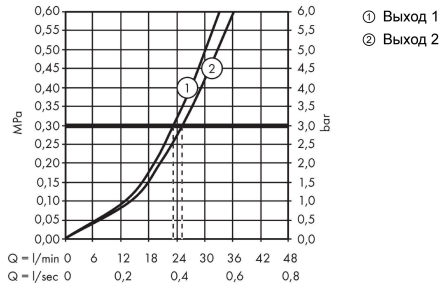

ShowerSelect**Термостат, скрытого монтажа, для 2 потребителей**Поверхности : **матовый белый** Артикульный номер: **15763700****Описание****Характеристики**

- 2 потребителя
- кнопка Select включения / выключения для 2 потребителей
- возможно одновременное включение нескольких потребителей
- расход воды через верхний вывод: 25 л/мин
- расход воды через нижний вывод: 23 л/мин
- картридж термостата, клапан Select
- предохранительный ограничитель при 40°C
- регулируемое ограничение температуры
- вид соединения: скрытая часть
- мин. рабочее давление: 1 бар
- макс. рабочее давление: 10 бар
- смеситель поставляется с кнопками ручной душ, верхний душ

Технология**Награды за дизайн**

reddot winner 2020

reddot winner 2021

**Продукт****Чертеж**

ShowerSelect

Термостат, скрытого монтажа, для 2 потребителей

Поверхности : **матовый белый** Артикульный номер: **15763700**

График расхода воды

ShowerSelect

Термостат, скрытого монтажа, для 2 потребителей

Поверхности : **матовый белый** Артикульный номер: **15763700**

Покомпонентное изображение

Год выпуска: >07/19

ShowerSelect**Термостат, скрытого монтажа, для 2 потребителей**Поверхности : **матовый белый** Артикульный номер: **15763700****Перечень запасных частей**