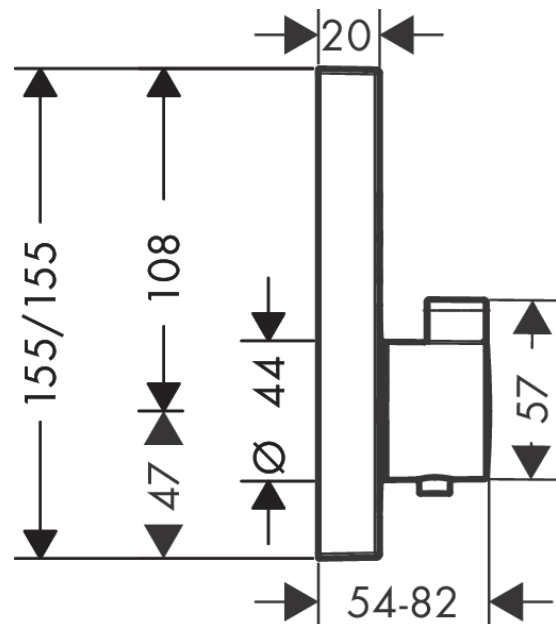

ShowerSelect

Термостат, скрытого монтажа, для 2 потребителей

Поверхности : **матовый белый** Артикульный номер: **15763700**

Описание

Характеристики

- 2 потребителя
- кнопка Select включения / выключения для 2 потребителей
- возможно одновременное включение нескольких потребителей
- расход воды через верхний вывод: 25 л/мин
- расход воды через нижний вывод: 23 л/мин
- картридж термостата, клапан Select
- предохранительный ограничитель при 40°C
- регулируемое ограничение температуры
- вид соединения: скрытая часть
- мин. рабочее давление: 1 бар
- макс. рабочее давление: 10 бар
- смеситель поставляется с кнопками ручной душ, верхний душ

Технология

Награды за дизайн

reddot winner 2020

reddot winner 2021

Продукт

Чертеж