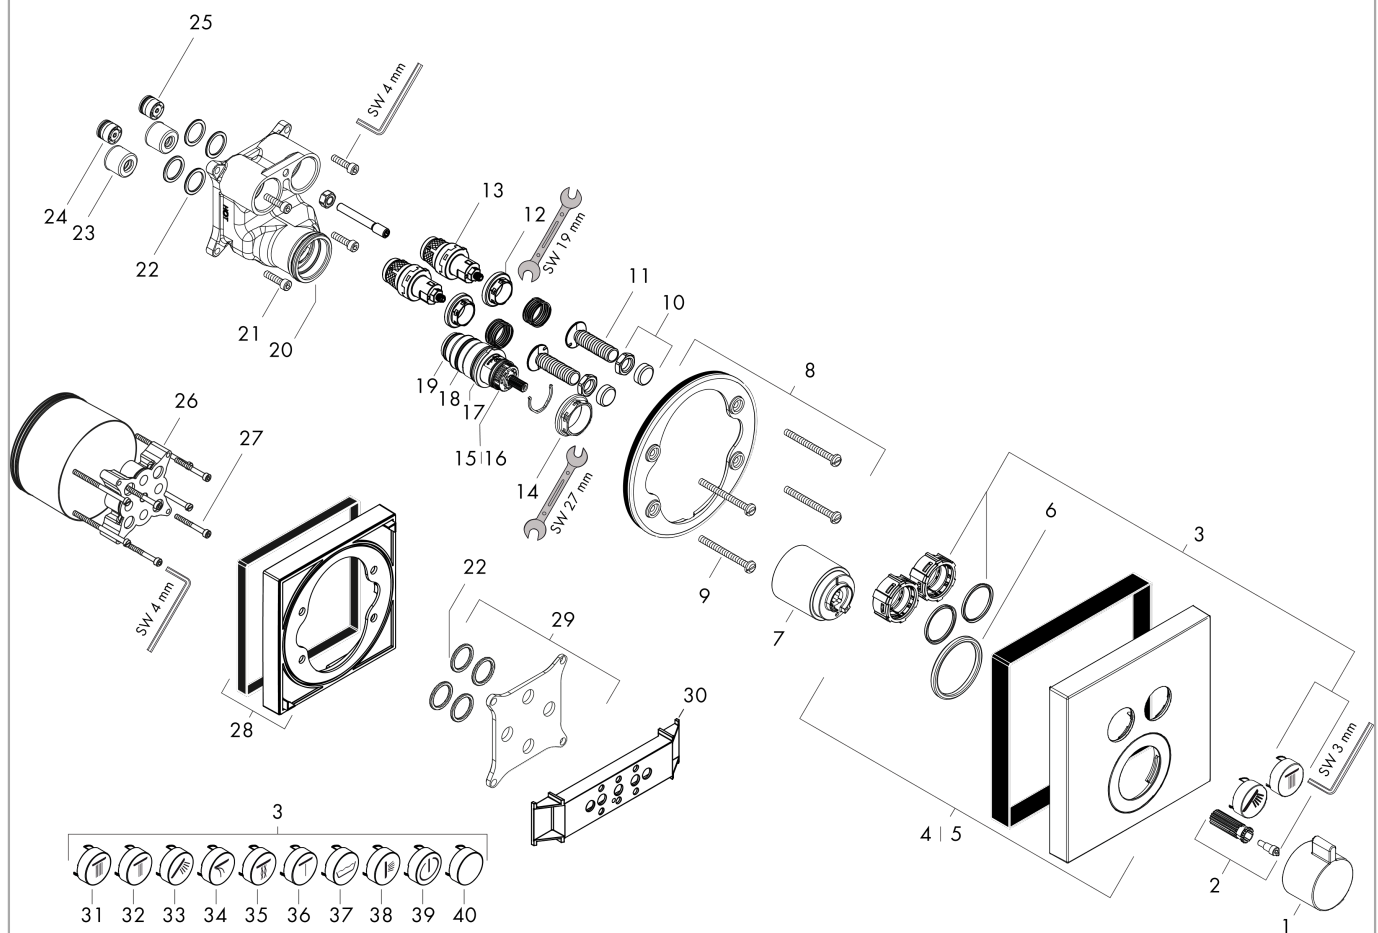

График расхода воды

ShowerSelect

Термостат, скрытого монтажа, для 2 потребителей

Поверхности : **матовый белый** Артикульный номер: **15763700**

Покомпонентное изображение

Год выпуска: >07/19

ShowerSelect**Термостат, скрытого монтажа, для 2 потребителей**Поверхности : **матовый белый** Артикульный номер: **15763700****Перечень запасных частей**

Год выпуска: >07/19

Позиция	Описание	Артикульный номер	PC	PU
1	handle for thermostat	92215700	-	1
2	handle fixing set	95843000	-	1
3	set of symbols	92218000	-	1
4	escutcheon 155 / 155 mm	92217700	-	1
5	escutcheon for exchanged connections	92393XXX	-	-
6	O-ring 44x4	98471000	-	1
7	sleeve	92216700	-	1
8	holder for escutcheon	98793000	-	1
9	set of fixing screws	96454000	-	1
10	nut and flange	92696000	-	1
11	Select-adapter	92219000	-	1
12	nut	98368000	-	1
13	shut off unit	95758000	-	1
14	nut	98913000	-	1
15	thermostat cartridge	98282000	-	1
16	cartridge for exchanged connections	92373000	-	1
17	O-ring 20x1,5	98197000	-	1
18	O-ring 25x1,5	98146000	-	1
19	O-ring 25x2,5	92146000	-	1
20	O-ring 36x2	98156000	-	1
21	set of screws	96525000	-	1
22	O-ring 16x2	98133000	-	1
23	noise reduction	94073000	-	1
24	non return valve (pressure-resistant up to 2 MPa)	92594000	-	1
25	non return valve	97980000	-	1
26	fit-up aid	92540000	-	1
27	extension 25 mm	13595000	-	1
28	set of fixing screws	97747000	-	1
29	extension 22 mm	13593700	-	1
30	compensation set 1°	95521000	-	1
31	symbol head shower Rain large	93571700	-	1
32	symbol head shower Rain small	93572700	-	1
33	symbol handshower	93573700	-	1
34	symbol Flood jet	93574700	-	1
35	symbol Whirl	93575700	-	1
36	symbol Mono	93576700	-	1
37	symbol tub	93577700	-	1
38	symbol body shower	93578700	-	1
39	symbol ON/OFF	93579700	-	1
40	pushbutton	93955880	-	1
a	concealed item	01800180	-	1