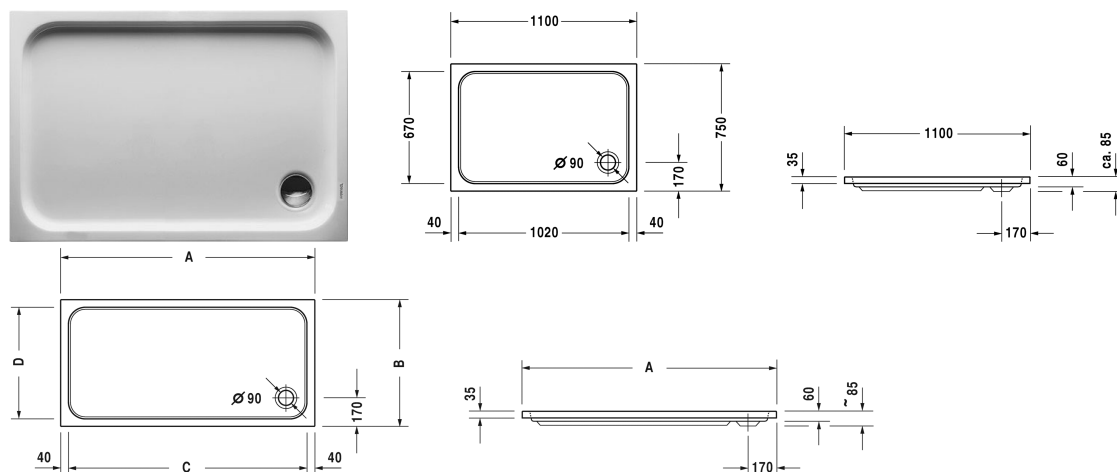

D-Code Душевой поддон # 720097000000000 /  
720097000000001

| < 1100 мм > |

Душевой поддон	Размеры	Вес	Номер заказа
прямоугольный вариант, сантехнический акрил, 85 мм			
<b>Цвета</b>			
00 Белый Alpin			
<b>Вариант</b>			
Душевой поддон	1100 x 750 мм	16,000 кг	720097000000000
Душевой поддон с Antislip	1100 x 750 мм	16,000 кг	720097000000001
<b>Принадлежности для душевого поддона</b>			
Комплект звукоизоляции для поддонов из акрила В составе: анкера для душевых поддонов со звукоизоляцией, ножки для душа со звукоизоляцией, битумные маты, настенный профиль # 790126			791369
Опора для поддона для # 720097			791455
Выпуск для душевого поддона хром			791260
Ножки с боковой длиной > 1000 мм			790127
Звукоизоляционный профиль для поглощения шума, Длина: 3300 мм			790126
Анкер для ванны для монтажа и опоры ванн и душевых поддонов D-code, 3 штуки			790125

Все чертежи содержат необходимые размеры с соблюдением стандартных допусков. Они указаны в мм и не являются обязательными. Точные размеры, в частности для монтажа по индивидуальному заказу, можно получить только по готовому изделию.