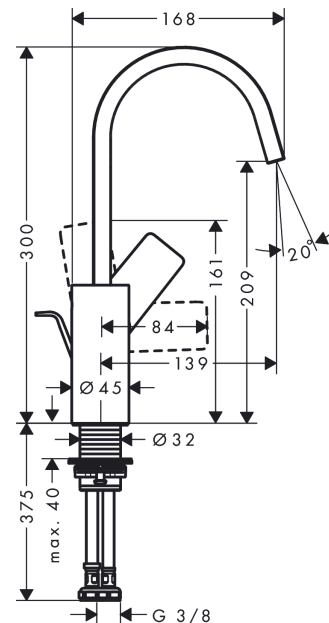

Vivenis

Смеситель для раковины, однорычажный, 210 с поворотным изливом, со сливным гарнитуром

Поверхности : матовый белый Артикулный номер: 75030700

Описание

Характеристики

- состоит из: однорычажный смеситель для раковины, слив/перелив
- ComfortZone 210
- выступ 139 мм
- угол поворота излива: 120°
- тип струи: Прямоугольная струя
- максимальный расход воды при 3 бар: 5 л/мин
- Керамический картридж
- регулируемое ограничение температуры
- подходит для проточных водонагревателей
- донный клапан, 1¼"
- материал сливного набора: металл
- вид соединения: соединительные шланги G 3/8

Технология

Награды за дизайн

reddot winner 2021

Продукт

Чертеж

График расхода воды