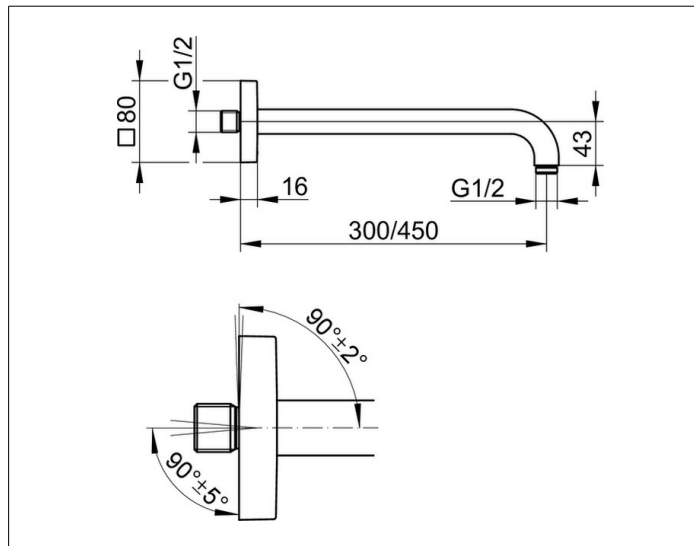

Edition 300

53088170302 Brausearm DN 15

PRODUKT

ZEICHNUNG

PRODUKTBESCHREIBUNG

für Wandanschluss, mit eckiger Rosette,
Möglichkeit der Ausrichtung zur Wand ($90^\circ \pm 2^\circ$) und
zum Wandanschluß ($90^\circ \pm 5^\circ$)

OBERFLÄCHE

Aluminium-finish

ABMESSUNG

Ausladung 300 mm

AUSSCHREIBUNGSTEXT

KEUCO Brausearm für Wandanschluss 53088170302
Brausearm für Wandanschluss in Aluminium-finish,
G 1/2 Zoll, mit eckiger Rosette,
Rosette 80 mm x 80 mm,
Möglichkeit zur Ausrichtung zur Wand ($90^\circ \pm 2^\circ$) und
zum Wandanschluss ($90^\circ \pm 5^\circ$),
Gesamtausladung: 312 mm

Hinweis:
Passende UP Funktionseinheit
59547000170