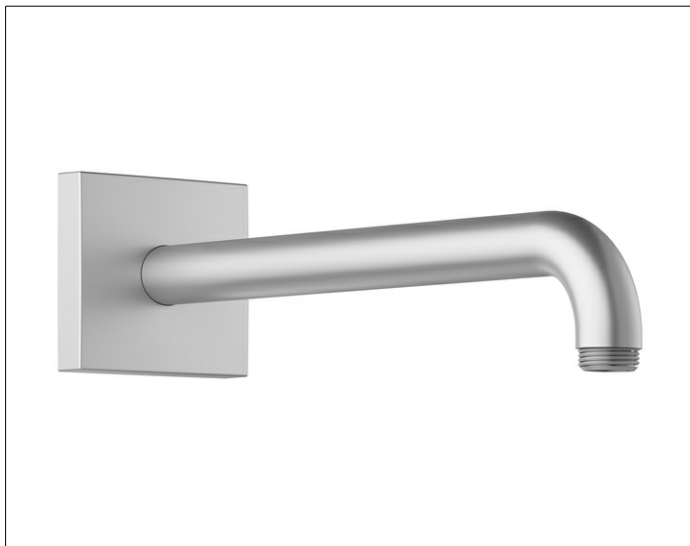

Edition 300

53088170302 Brausearm DN 15

PRODUKT

ZEICHNUNG

PRODUKTBESCHREIBUNG

für Wandanschluss, mit eckiger Rosette,
Möglichkeit der Ausrichtung zur Wand ($90^\circ \pm 2^\circ$) und
zum Wandanschluß ($90^\circ \pm 5^\circ$)

OBERFLÄCHE

Aluminium-finish

ABMESSUNG

Ausladung 300 mm

AUSSCHREIBUNGSTEXT

KEUCO Brausearm für Wandanschluss 53088170302
Brausearm für Wandanschluss in Aluminium-finish,
G 1/2 Zoll, mit eckiger Rosette,
Rosette 80 mm x 80 mm,
Möglichkeit zur Ausrichtung zur Wand ($90^\circ \pm 2^\circ$) und
zum Wandanschluss ($90^\circ \pm 5^\circ$),
Gesamtausladung: 312 mm