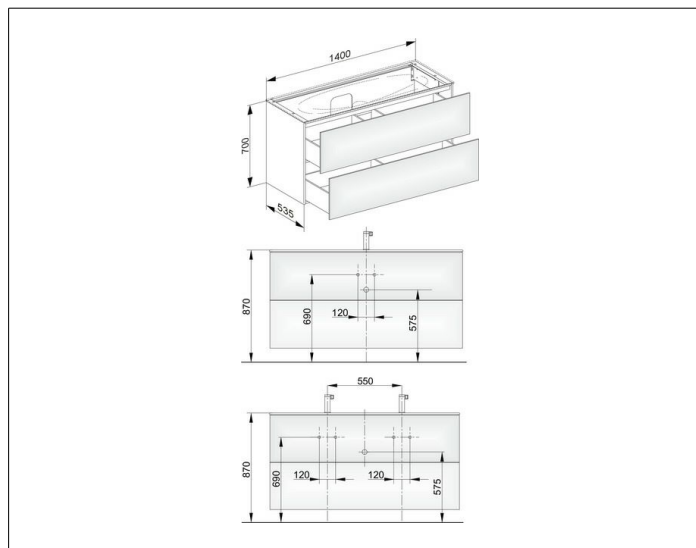

Edition 11

31362WW0100 Тумба под умывальник

ИЗДЕЛИЕ

ЧЕРТЕЖ

ОПИСАНИЕ ИЗДЕЛИЯ

подходит к керамическому умывальнику арт. 31160 и к умывальнику из варикора на заказ,
2 выдвижных фронта с нажимным открыванием push-to-open
дополнительно с внутренней светодиодной подсветкой
автоматическое вкл./выкл., теплый белый свет

ОБОРУДОВАНИЕ

- 4 передвижных ящика для хранения (190 x 70 x 413 мм)

ПОВЕРХНОСТЬ

33

ГАБАРИТЫ

1400 x 700 x 535 mm