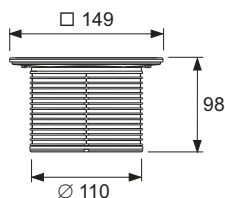

**Декоративная решетка TECEdrainpoint S, 150 мм, в стальной рамке, с монтажным элементом**

номенклатурный номер : 3660004

К 1: 1 шт.

**описание:**

Комплект состоит из базовой декоративной решетки 142 x 142 мм и стальной рамки декоративной решетки.

- Верхняя часть трапа из пластика (АБС)
- Уплотнительное кольцо
- Наружный диаметр = 110 мм
- Регулирование высоты = 12–88 мм
- Рамка решетки из тянутой нержавеющей стали, материал 1.4301 (304)
- Декоративная решетка TECEdrainpoint S из тянутой нержавеющей стали, материал 1.4301 (304), размеры 142 x 142 мм, полированная поверхность, класс нагрузки К3 (нагрузка до 300 кг)

**данные о продажах:**

наименование товара: Рамка решетки TECEdrainpoint S, нержавеющая сталь, 150 x 150, с декоративной решеткой

Группа товаров: 607

Группа продукции: 3006070030

**Чертежи:**

**Запасные части:**