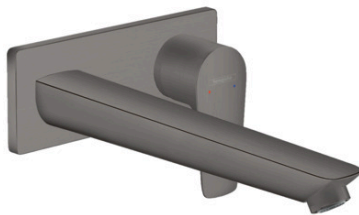

Talis E**Смеситель для раковины, однорычажный, СМ, излив 225 мм**Поверхности : **шлиф. черный хром** Артикульный номер: **71734340****Описание****Характеристики**

- состоит из: смеситель для раковины, однорычажный, скрытого монтажа, настенный, слив/перелив
- выступ 225 мм
- обычная струя
- расход воды при 3 барах: 5 л/мин
- керамический узел смешивания
- регулируемое ограничение температуры
- подходит для проточных водонагревателей
- сливной набор без опции перекрытия стока
- материал сливного набора: металл
- вид соединения: скрытая часть
- с возможностью размещения рукоятки справа или слева

Технология**Продукт****Чертеж**

Talis E

Смеситель для раковины, однорычажный, СМ, излив 225 мм

Поверхности : **шлиф. черный хром** Артикульный номер: **71734340**

График расхода воды

Talis E**Смеситель для раковины, однорычажный, СМ, излив 225 мм**Поверхности : **шлиф. черный хром** Артикульный номер: **71734340****Пример монтажа**