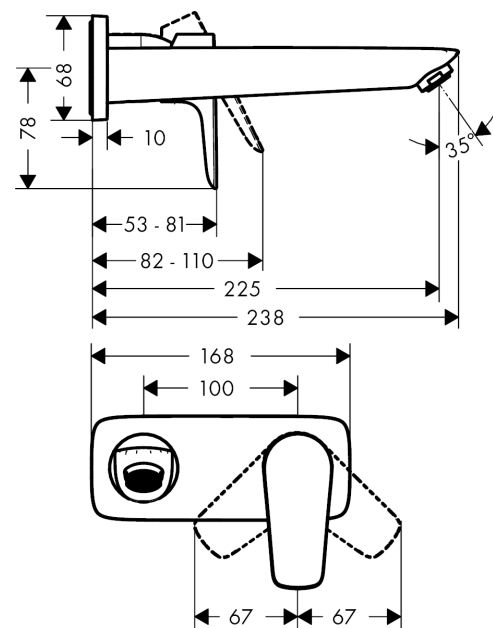

Talis E**Смеситель для раковины, однорычажный, СМ, излив 225 мм**Поверхности : **шлиф. черный хром** Артикульный номер: **71734340****Описание****Характеристики**

- состоит из: смеситель для раковины, однорычажный, скрытого монтажа, настенный, слив/перелив
- выступ 225 мм
- обычная струя
- расход воды при 3 барах: 5 л/мин
- керамический узел смешивания
- регулируемое ограничение температуры
- подходит для проточных водонагревателей
- сливной набор без опции перекрытия стока
- материал сливного набора: металл
- вид соединения: скрытая часть
- с возможностью размещения рукоятки справа или слева

Технология**Продукт****Чертеж**

Talis E

Смеситель для раковины, однорычажный, СМ, излив 225 мм

Поверхности : **шлиф. черный хром** Артикульный номер: **71734340**

График расхода воды

Talis E**Смеситель для раковины, однорычажный, СМ, излив 225 мм**Поверхности : **шлиф. черный хром** Артикульный номер: **71734340****Пример монтажа**