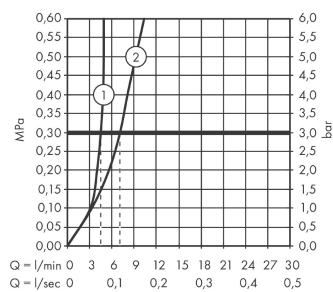

Технология**Продукт****Чертеж**

Talis E

Смеситель для раковины, однорычажный, СМ, излив 225 мм

Поверхности : **шлиф. черный хром** Артикульный номер: **71734340**

График расхода воды

Talis E**Смеситель для раковины, однорычажный, СМ, излив 225 мм**Поверхности : **шлиф. черный хром** Артикульный номер: **71734340****Пример монтажа**