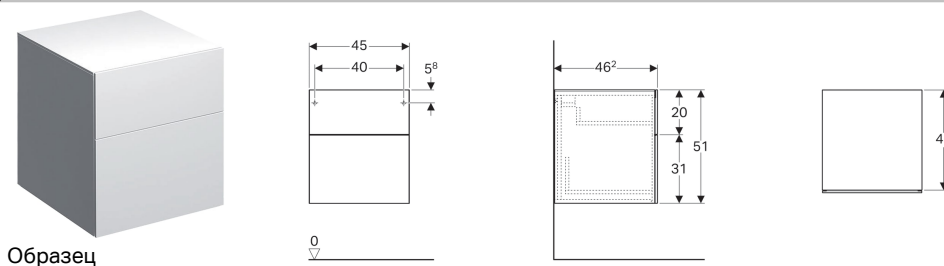

Шкафчик Geberit Xenos² с двумя выдвижными ящиками

Характеристики

- Подвесной
- С двумя выдвижными ящиками
- Механизм открывания «Push-to-open»
- С защитой от конденсата
- Поставляется в собранном состоянии

Технические характеристики

Материал | Влагостойкое трехслойная ДСП

Объем поставки

- Крепеж

Арт. №	Цвет / поверхность	В	Н	Т
500.504.01.1	Белый / Высокоглянцевое покрытие	45 см	51 см	46.2 см
500.504.00.1	Серый / Матовое покрытие	45 см	51 см	46.2 см
500.504.43.1	Серый / Меламин, древесная структура	45 см	51 см	46.2 см