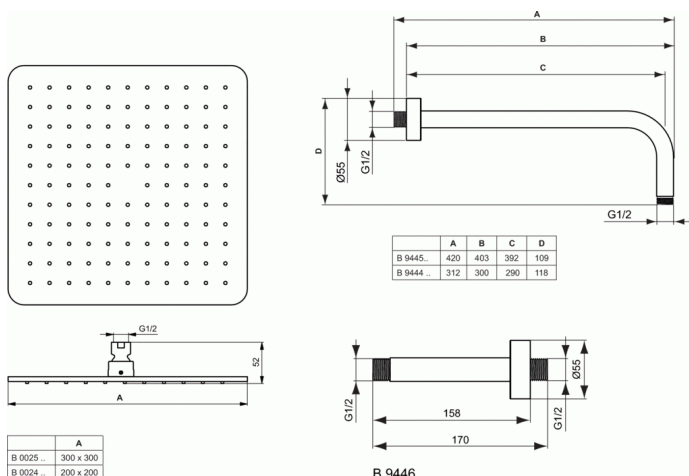

### IDEALRAIN L1 потолочный держатель верхнего душа 150мм

#### IDEALRAIN L1 потолочный держатель верхнего душа 150мм

IDEALRAIN L1 настенный держатель верхнего душа 300мм, металлический, с металлической накладкой

IDEALRAIN L1 настенный держатель верхнего душа 400мм, металлический, с металлической накладкой

IDEALRAIN L1 потолочный держатель верхнего душа 150мм, металлический, с металлической накладкой

#### НЕОБХОДИМОЕ ОБОРУДОВАНИЕ

IDEALRAIN Cube M1 Верхний душ 200x200 мм	B0024
IDEALRAIN Cube L1 Верхний душ 300x300 мм	B0025
IDEALRAIN LUXE круглый верхний душ 400 мм	B0386
IDEALRAIN LUXE квадратный верхний душ 400x400 мм	B0389
IDEALRAIN LUXE прямоугольный верхний душ 250x400 мм	B0391