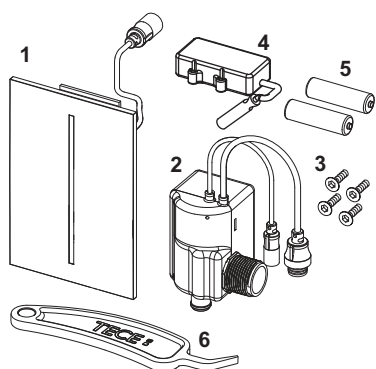

Возможность настройки времени смыва, паузы для экономии воды, установки крышки писсуара, режима чистки, предварительного и гигиенического смывов.

Комплект поставки:

- Магнитный клапан с грязевым фильтром
- Сверхплоская прикручиваемая металлическая панель с датчиком обнаружения
- Крепежные элементы
- Ключ для программирования
- Батарея 7,2 В

Размеры (ш x в x г): 100 x 150 x 4 мм

данные о продажах:

наименование товара: Электронная панель смыва писсуара TECEfilo, нержавеющая сталь, батарея 7,2 В

Группа товаров: 904

Группа продукции: 2009040130

Чертежи:

Запасные части:

- | | | |
|---|---------|--|
| 1 | 9820538 | Лицевая панель TECEfilo, нержавеющая сталь, сатин |
| 2 | 9820540 | Картридж электромеханический TECEfilo, питание 7,2 В |
| 3 | 9820554 | Крепежные винты TECEfilo |
| 4 | 9820546 | Корпус для батареи TECEfilo |
| 5 | 9820545 | Батареи TECEfilo |
| 6 | 9820390 | Ключ для демонтажа и программирования панели смыва |