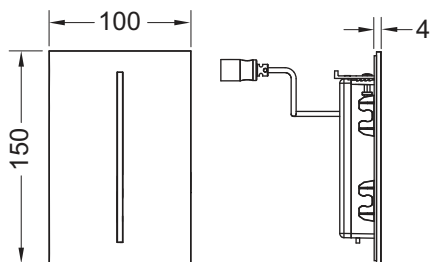

Размеры (ш x в x г): 100 x 150 x 4 мм

данные о продажах:

наименование товара: Электронная панель смыва писсуара TECEfilo, нержавеющая сталь, батарея 7,2 В

Группа товаров: 904

Группа продукции: 2009040130

Чертежи: