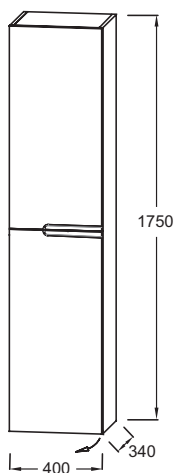

EB1893LRU

Коллекция: NONA

Отделки*:

Общие характеристики:

Преимущества при монтаже

- ПРОСТАЯ УСТАНОВКА : Подвесная мебель

Технические характеристики

- РАЗМЕРЫ (СМ) : 40 x 34 x 175 см
- МАТЕРИАЛ : Лак
- РЕШЕНИЕ ХРАНЕНИЯ : Дверцы
- ДОПОЛНИТЕЛЬНЫЙ МОДУЛЬ : Колонна
- ВЕС : 36 кг
- ТИП УСТАНОВКИ : Подвесная
- МОДЕЛЬ : Петли справа
- ФИКСАЦИЯ : Необходимо выбрать монтажный набор исходя из настенных кронштейнов

Технический чертёж

Спецификация продукта : Колонна 40 см, 2 дверцы. EB1893LRU. Коллекция : NONA. РАЗМЕРЫ (СМ) : 40 x 34 x 175 см. ВЕС : 36 кг. МАТЕРИАЛ : Лак. ТИП УСТАНОВКИ : Подвесная. РЕШЕНИЕ ХРАНЕНИЯ : Дверцы. МОДЕЛЬ : Петли справа. ДОПОЛНИТЕЛЬНЫЙ МОДУЛЬ : Колонна. ФИКСАЦИЯ : Необходимо выбрать монтажный набор исходя из настенных кронштейнов.