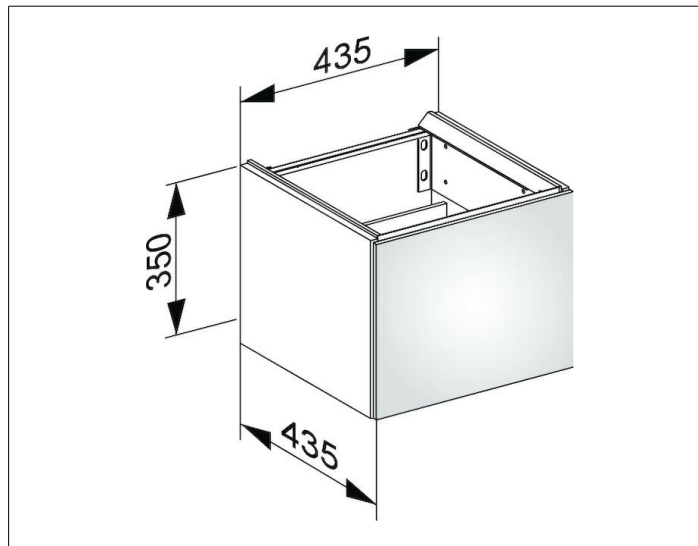

Edition 11

31198YU0002 Тумба под умывальник

ИЗДЕЛИЕ

ЧЕРТЕЖ

ОПИСАНИЕ ИЗДЕЛИЯ

подходит к керамическому умывальнику арт.
31198,
с 1 дверцей, с амортизатором

ПОВЕРХНОСТЬ

11, 14, 18, 27, 28, 30, 57, 85, 89

ГАБАРИТЫ

435 x 350 x 435 mm