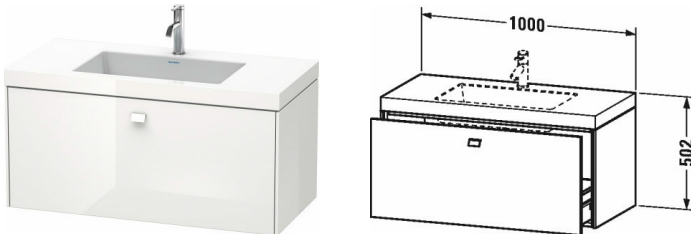

Brioso Умывальник мебельный с подвесной тумбочкой c-bonded в комплекте # BR4602 N/0

| < 1000 мм > |

Умывальник мебельный с подвесной тумбочкой c-bonded в комплекте	Размеры	Вес	Номер заказа
1 выдвижное отделение, без перелива, с плоскостью под смеситель, включая выпуск с керамической крышкой, включая малогабаритный сифон			
Цвета			
M07 Бетонно-серый матовый декор M16 Black Oak M18 Белый матовый, декор M21 Орех темный декор M22 Белый глянцевый декор M30 Natural Oak M35 Oak Terra M43 Базальт матовый, декор M49 Графит матовый, декор M53 Каштан темный, декор M75 Лен, декор M79 Орех натуральный, декор M91 Серо-коричневый декор			
Вариант			
мебельный умывальник Vero Air включен	1000 x 480 мм		BR4602 N/0
Справка			
Данное изделие доступно только в сочетании с серией керамики Vero Air и мебельной серией Brioso, Тумбочка прочно склеивается с умывальником и поставляется как один предмет, Мебельные умывальники не поставляются с WonderGliss, Керамика крепится на стену с помощью отдельной монтажной планки (включена в комплект), подвесные болты для монтажной планки не включены в поставку, соблюдайте инструкцию. , Возможна система разделителей (опция), отдельный компонент # UV 9845 , Необходимые данные для заказа:			
Соответствующая продукция			
Система разделителей Индивидуальная переустанавливаемая система разделителей с крышкой, черный бриллиант, для тумбочки, 115 x 320 мм	115 x 320 мм		UV9845