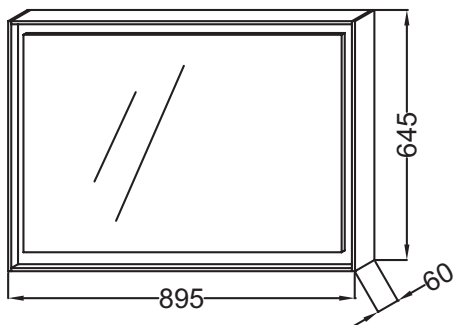

EB1773

Коллекция: RYTHMIK PURE

Отделки*:

NF - Без отделки

Общие характеристики:

Преимущества для конечного пользователя

- ПРАКТИЧНОСТЬ: встроенная светодиодная подсветка по периметру
- КАЧЕСТВО МАТЕРИАЛА : Рама выполнена из цельного дерева

Технические характеристики

- РАЗМЕРЫ (СМ): 89,50 x 6 x 64,50 см
- МАТЕРИАЛ: Цельное дерево
- ВКЛЮЧЕНИЕ: 230В, 7Вт, класс II IP44
- ВЕС: 20 кг
- ТИП УСТАНОВКИ: Крепление к стене
- ФИКСАЦИЯ: Установщику понадобится набор крепежей для монтажа на стену

Связанные продукты

- EVP112: Раковина-столешница 90 см, правосторонняя
- EB1774D: Подвесная колонна, шарниры справа
- EB1771: Мебель для раковины-столешницы 90 см

Технический чертеж

Спецификация продукта: Зеркало 90 см. EB1773. Коллекция: RYTHMIK PURE. РАЗМЕРЫ (СМ): 89,50 x 6 x 64,50 см. ВЕС: 20 кг. МАТЕРИАЛ: Цельное дерево. ТИП УСТАНОВКИ: Крепление к стене. ВКЛЮЧЕНИЕ: 230В, 7Вт, класс II IP44. ФИКСАЦИЯ: Установщику понадобится набор крепежей для монтажа на стену.