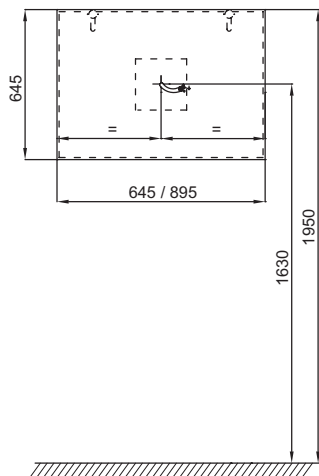

Технические характеристики

- РАЗМЕРЫ (СМ): 89,50 x 6 x 64,50 см
- МАТЕРИАЛ: Цельное дерево
- ВКЛЮЧЕНИЕ: 230В, 7Вт, класс II IP44
- ВЕС: 20 кг
- ТИП УСТАНОВКИ: Крепление к стене
- ФИКСАЦИЯ: Установщику понадобится набор крепежей для монтажа на стену

Связанные продукты

- EVP112: Раковина-столешница 90 см, правосторонняя
- EB1774D: Подвесная колонна, шарниры справа
- EB1771: Мебель для раковины-столешницы 90 см

Технический чертеж

Спецификация продукта: Зеркало 90 см. EB1773. Коллекция: RYTHMIK PURE. РАЗМЕРЫ (СМ): 89,50 x 6 x 64,50 см. ВЕС: 20 кг. МАТЕРИАЛ: Цельное дерево. ТИП УСТАНОВКИ: Крепление к стене. ВКЛЮЧЕНИЕ: 230В, 7Вт, класс II IP44. ФИКСАЦИЯ: Установщику понадобится набор крепежей для монтажа на стену.