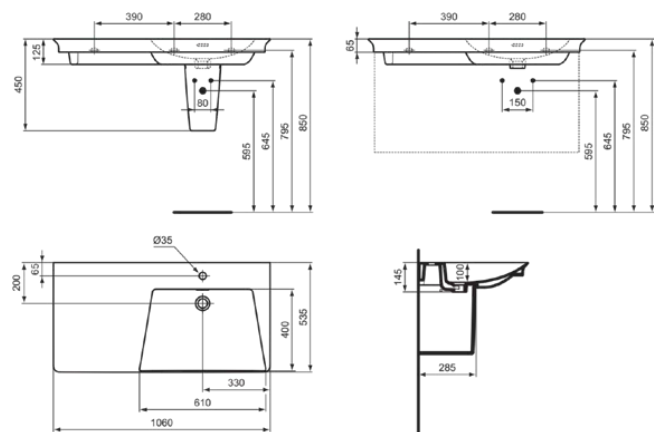

LDV

E264701

LDV | Раковина 1060x535x145 mm в покрытии белый глянцевый, 1 отверстие под смеситель, с переливом

Фото и схема

Общая информация

Тип изделия:	Раковины
Подтип изделия:	Раковина
Бренд:	Ideal Standard
Коллекция:	LDV
Дизайнер:	Palomba Serafini Associati
Colour:	01 - Белый Глянцевый
Эффект обработки поверхности:	Глянцевые
Высота (мм):	145
Ширина (мм):	1060
Длина / Проекция (мм):	535
Способ крепления:	Крепежные болты
Вес нетто (кг):	31.00
EAN-код:	5017830562788

Стандарты продукции и сертификация

Стандарты:	EN 14688
Декларация о классификации характеристик:	CL 25

Спецификации с продукцией

Код цвета:	01
Описание цвета:	белый глянцевый
Угловая модель:	Нет
Шлифованная нижняя сторона:	Нет
Для инвалидов:	Нет
С проушиной для цепочки:	Нет
Материал:	Керамика
Качество материала:	Фаянс
Количество отверстий под смесители для каждой раковины:	1
Количество раковин:	1
Видимый перелив:	Да
PVD технология:	Нет
Усиление:	Сзади / Слева
Эффект обработки поверхности:	Глянцевые
Положение отверстия для смесителя:	Правая
Тип перелива:	Щелевые
С задней стенкой:	Нет
Со сливной пробкой:	Нет
С переливом:	Да
С сифоном:	Нет
Способ крепления:	Крепежные болты

LDV

E264701

LDV | Раковина 1060x535x145 mm в покрытии белый глянцевый, 1 отверстие под смеситель, с переливом

Способ монтажа:

Настенные

Контактное лицо в Вашем регионе:

België • Belgique

Ideal Standard Produktions-GmbH
Corporate Village - Frame 21 Building
Da Vincilaan 2
B-1935 Zaventem
☎ +32 2 325 66 00
☎ +32 2 325 66 01
🌐 www.idealstandard.be