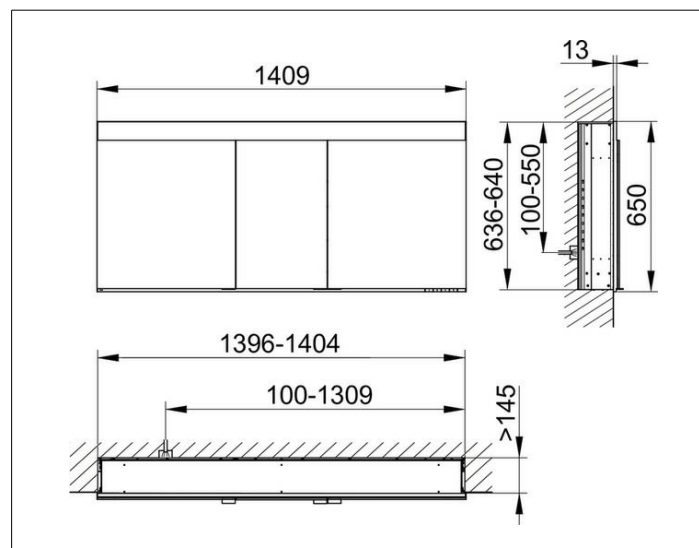

Edition 400**21503171301 Зеркальный шкаф****ИЗДЕЛИЕ****ЧЕРТЕЖ****ОПИСАНИЕ ИЗДЕЛИЯ**

для встраиваемого монтажа,
 бесступенчатая настройка тона подсветки от 2700
 Кельвин (теплая белая) до 6500 Кельвин (дневной свет),
 3 поворотные двойные зеркальные дверцы из хрустального
 стекла, корпус из анодированного серебристого алюминия,
 задняя стенка зеркальная

ПОВЕРХНОСТЬ

серебристый анодированный

ГАБАРИТЫ

1410 x 650 x 154 mm