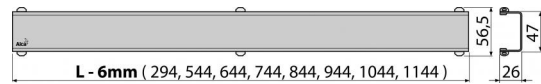

DESIGN-300MN

Решетка для водоотводящего желоба, нержавеющая сталь-мат

Область применения

Для водоотводящих желобов ALCA: APZ6, APZ106, APZ1006, APZ1106, APZ16, APZ116, APZ1016, APZ1116

Свойства

- Материал: нержавеющая сталь AISI 304, DIN 1.4301
- U-профиль из нержавеющей стали: мат

Содержание комплекта

- Крюк для демонтажа
- Пластиковые поддерживающие шпонки
- Решетка

Код заказа, Логистическая информация

Код	EAN	Вес (шт | упаковка | паллета)	Размеры (шт | упаковка)	Количество (упаковка | паллета)
DESIGN-300MN	8595580511739	300 MM 0,3779 | 0,0000 | 0,0000 кг	310×35×65 | – MM	1 | – шт

Гарантии

2/3 лет

Таможенный кодСвойства

73269098

EN 1253

Технические параметры

- Класс нагрузки K3 300 kg