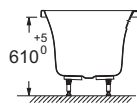

Dessin technique

Tablier frontal	Acrylique		Laqué		
	Blanc	Prix HT (€)	Blanc	Gris	Prix HT (€)
200 cm	-	-	-	-	-
190 cm	-	-	E6T22-G1C	E6T22-442	474,30
180 cm	E6962-00	425,00	E6T21-G1C	E6T21-442	474,30
170 cm	E6961-00	425,00	-	-	-

Tablier latéral	Acrylique		Laqué		
	Blanc	Prix HT (€)	Blanc	Gris	Prix HT (€)
90 cm	-	-	E6T25-G1C	E6T25-442	305,20
80 cm	E6964-00	265,20	E6T24-G1C	E6T24-442	305,20
75 cm	E6963-00	265,20	-	-	-