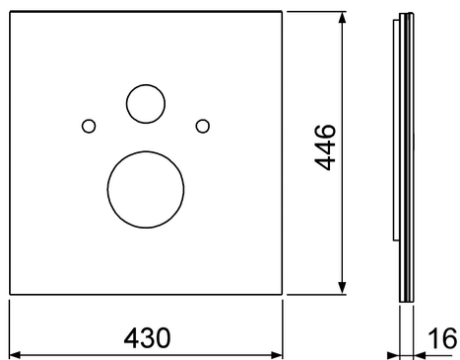

**Стеклопанель TECElux для установки стандартного унитаза**

номенклатурный номер : 9650105

Цвет: Стекло черное
Выставочные образцы: Да
К 1: 1 шт.
К 2: 20 шт.

описание:

Нижняя стеклянная панель для установки стандартного унитаза, установочное расстояние 180 мм, в комплекте со звукоизолирующей прокладкой.

Размеры (в х ш х г): 446 х 430 х 16 мм

данные о продажах:

наименование товара: Стеклянная панель TECElux для установки стандартного унитаза, черная

Группа товаров: 920

Группа продукции: 2009200020

Чертежи: