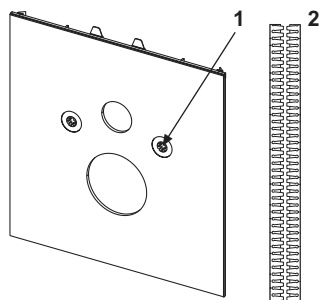

Запасные части:

1	9820291	Защитные втулки для нижнего стекла TECElux, комплект 2 шт.
2	9820351	Демпферная лента для унитаза