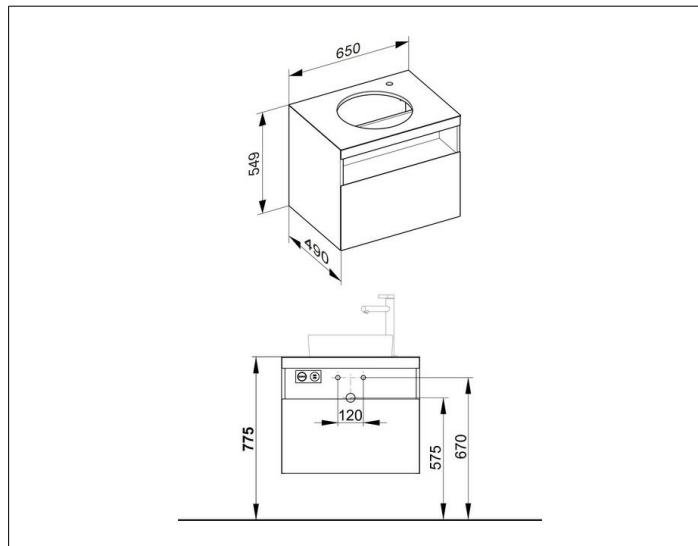

Stageline**32855XX0100** Тумба под умывальник**ИЗДЕЛИЕ****ЧЕРТЕЖ****ОПИСАНИЕ ИЗДЕЛИЯ**

подходит к керамическому умывальнику
арт. 32880, 1 выдвижной фронтальный ящик с доводчиком,
отверстие под смеситель справа, 35 мм
с освещением, розетка и Двойная точка зарядки USB
вкл. пластиковый сифон 1 1/4 x 32

ОБОРУДОВАНИЕ

- 1 антискользящий коврик

ПОВЕРХНОСТЬ

18, 30, 97

ГАБАРИТЫ

650 x 550 x 490 mm