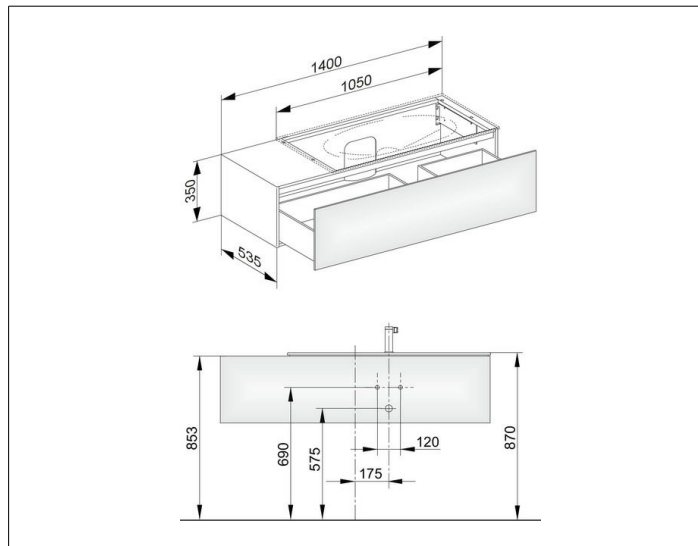

Edition 11

31164XX0000 Тумба под умывальник

ИЗДЕЛИЕ**ЧЕРТЕЖ****ОПИСАНИЕ ИЗДЕЛИЯ**

подходит к керамическому умывальнику арт. 31150,
1 выдвижной фронт с нажимным открыванием push-to-open
вкл. пластиковый сифон 1 1/4 x 32

ОБОРУДОВАНИЕ

- 2 передвижных ящика для хранения (190 x 70 x 413 мм)

ПОВЕРХНОСТЬ

37, 38, 39

ГАБАРИТЫ

1400 x 350 x 535 мм