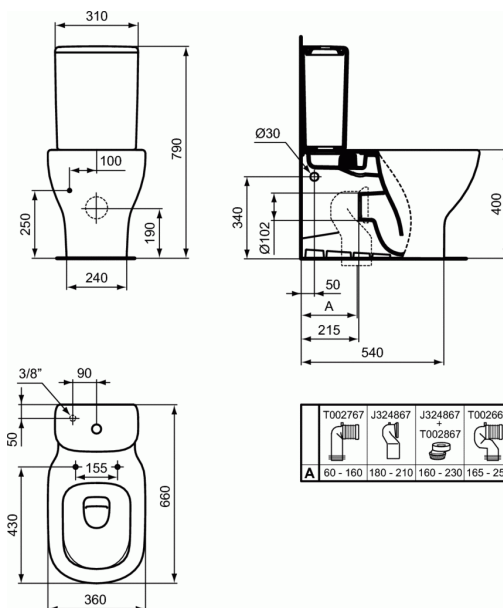

### TESI AquaBlade® Напольный пристенный унитаз для монтажа с бачком

TESI AquaBlade® Напольный пристенный унитаз для монтажа с бачком, горизонтальный (универсальный) выпуск, глубокий смыв, сидение и крышка заказывается дополнительно, с крепежом