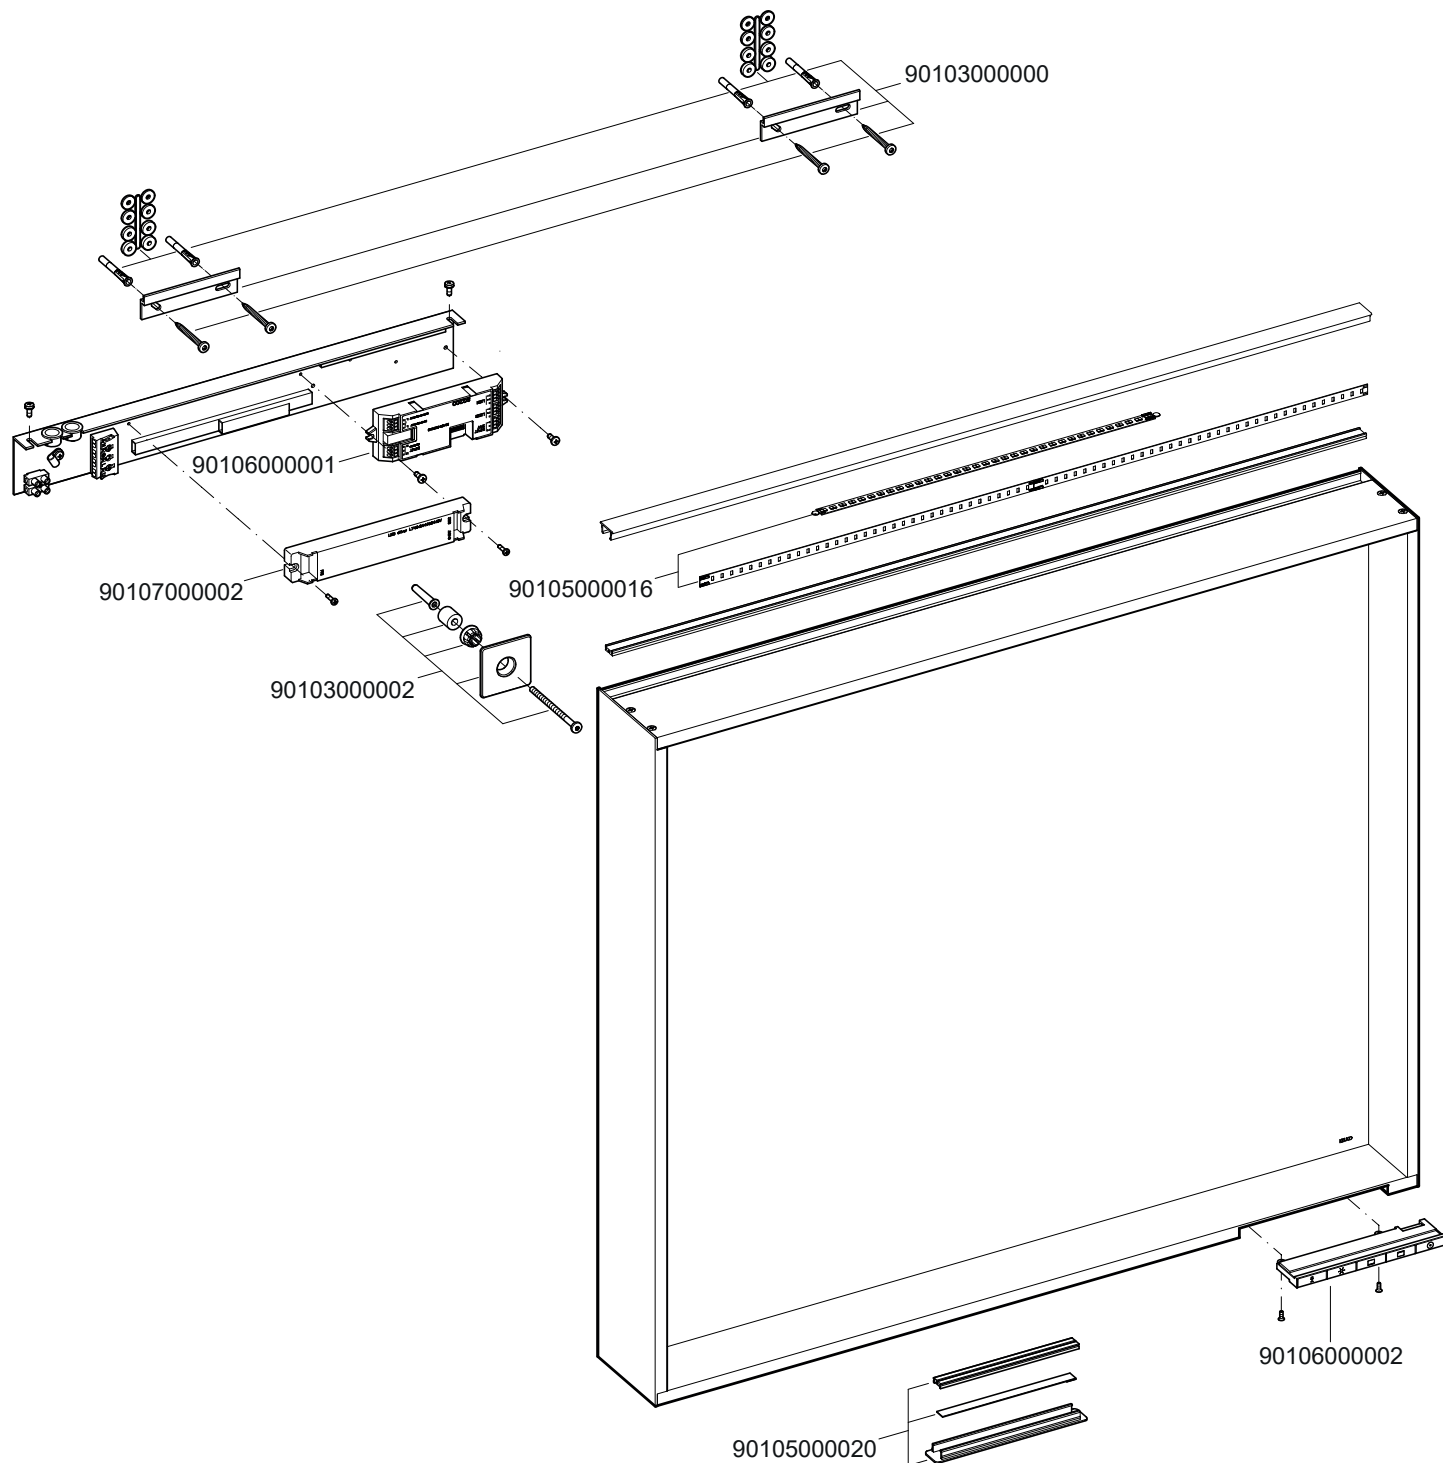

DE Ersatzteile
EN Spare parts
ES Piezas de recambio

FR Pièces de rechange
IT Ricambi
NL Reserveonderdelen

CS Náhradní díly
PL Części zamienne
RU Запчасти

KEUCO

X-Line Plan

33297 XX2500 33097 XX2500 07897 172500

XX = 11, 14, 18, 29, 30, 97