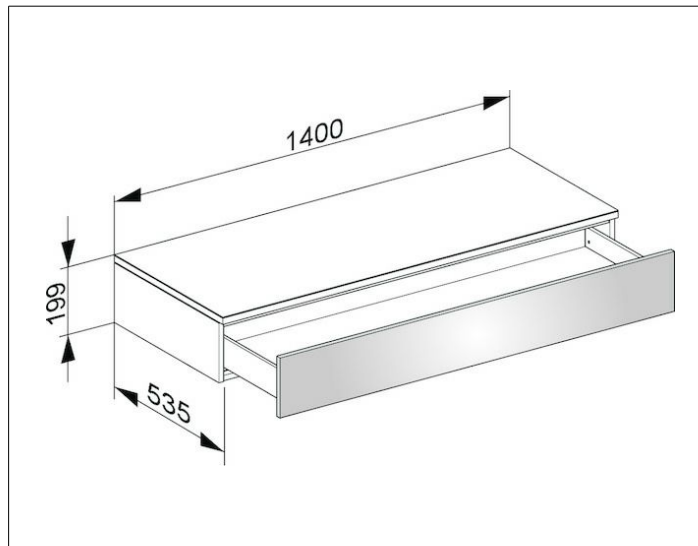

Edition 400

31760XX0000 Боковая тумба

ИЗДЕЛИЕ

ЧЕРТЕЖ

ОПИСАНИЕ ИЗДЕЛИЯ

подвесная
1 выдвижной фронтальный ящик с нажимным
открыванием Push-to-Open и доводчиком,
высота выдвижного ящика 180 мм

ПОВЕРХНОСТЬ

37, 38, 39, 45

ГАБАРИТЫ

1400 x 199 x 535 mm