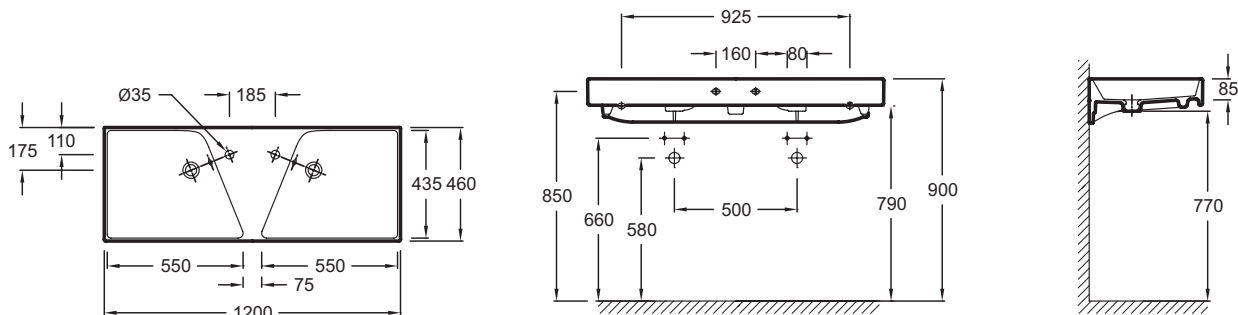

### Технические характеристики

- Размеры (см): 120 x 46 см
- Вес: 34 кг
- Разметка сверления отверстия для смесителя: По одному отверстию справа и слева
- Подвесная раковина-столешница

### Общая информация

Спецификация продукта: Двойная подвесная раковина-столешница 120 x 46 см. EXM112. Коллекция: RYTHMIK. Размеры (см): 120 x 46 см. Вес: 34 кг. Разметка сверления отверстия для смесителя: По одному отверстию справа и слева. Подвесная раковина-столешница.