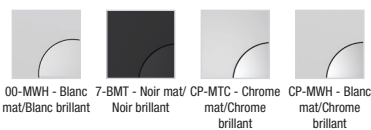

E20859

Collection : HORS COLLECTION

Couleur* :

Principaux atouts :

Caractéristiques techniques

- DIMENSIONS : 23,50 x 15,60 cm
- POIDS : 0,5 kg
- SIMPLE TOUCHE/DOUBLE TOUCHE : DOUBLE TOUCHE

Bénéfices consommateurs

- ESTHÉTIQUE : élégance des jeux de textures et finitions
- ESTHÉTIQUE : légèreté et finesse du cadre périmétrique

Bénéfices installateurs

- Installation facile et rapide

Dessin technique

Descriptif CCTP : Plaque de commande, double touche. E20859. Collection : HORS COLLECTION. DIMENSIONS : 23,50 x 15,60 cm. POIDS : 0,5 kg. SIMPLE TOUCHE/DOUBLE TOUCHE : DOUBLE TOUCHE.