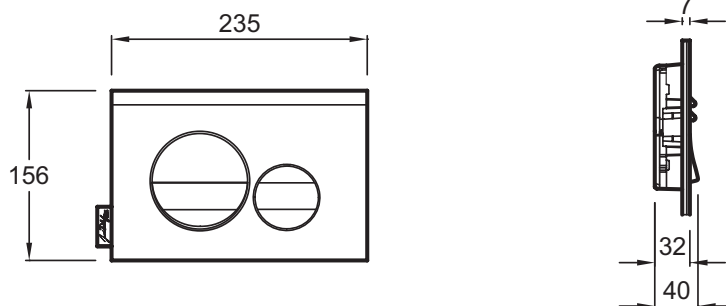

E20859

Collection : HORS COLLECTION

Couleur* :

Principaux atouts :

Caractéristiques techniques

- DIMENSIONS : 23,50 x 15,60 cm
- POIDS : 0,5 kg
- SIMPLE TOUCHE/DOUBLE TOUCHE : DOUBLE TOUCHE

Bénéfices consommateurs

- ESTHÉTIQUE : élégance des jeux de textures et finitions
- ESTHÉTIQUE : légèreté et finesse du cadre périmétrique

Bénéfices installateurs

- Installation facile et rapide

Dessin technique

Descriptif CCTP : Plaque de commande, double touche. E20859. Collection : HORS COLLECTION. DIMENSIONS : 23,50 x 15,60 cm. POIDS : 0,5 kg. SIMPLE TOUCHE/DOUBLE TOUCHE : DOUBLE TOUCHE.