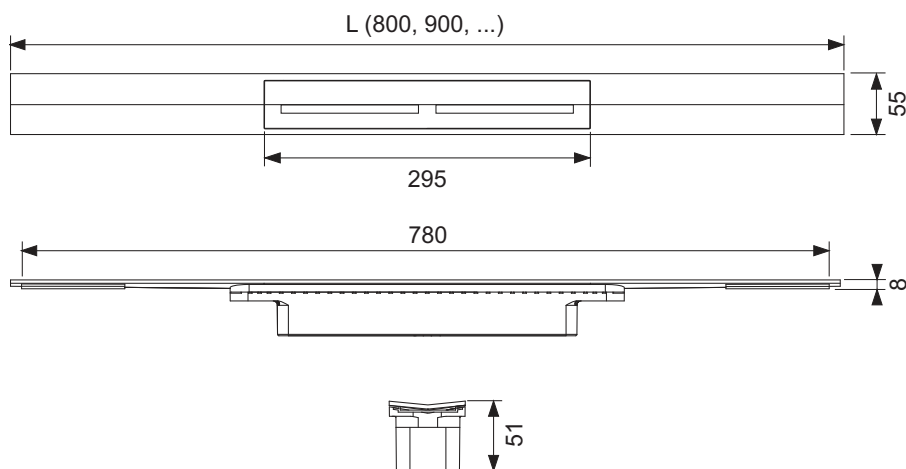

Профиль для душа TECEdrainprofile

номенклатурный номер : 671000

Длина: 1000 мм
 Ширина: 55 мм
 Поверхность: сатин
 К 1: 1 шт.

описание:

Душевой дренажный профиль для душа, для монтажа на плиточный клей над бетонной стяжкой и уплотнением.

Комплект поставки:

- Душевой профиль, который можно обрезать по длине, выполненный из нержавеющей стали, с уклоном к центру для улучшения слива воды и самоочистения, материал 1.4301 (304)
- Душевой профиль может быть укорочен до минимальной длины 500 мм
- Декоративная панель из нержавеющей стали с функцией нажатия для снятия руками, материал 1.4301 (304)
- Соединительные элементы для подсоединения к сифону TECEdrainprofile
- Ребристая накладка для простого монтажа и надежного соединения с плиточным клеем
- Для слоя плитки 8–25 мм (включая слой клея)
- Для монтажа вплотную к стене при толщине отделки стены от 10 мм (включая слой клея)
- Для пристенного монтажа (вплотную к стене) или на любом расстоянии от стены

данные о продажах:

наименование товара: Профиль для душа TECEdrainprofile, 1000 мм, нержавеющая сталь, сатин

Группа товаров: 608

Группа продукции: 3006080010

Чертежи:

Запасные части:

- 1 675000 Съемная декоративная панель TECEdrainprofile, сталь матовая