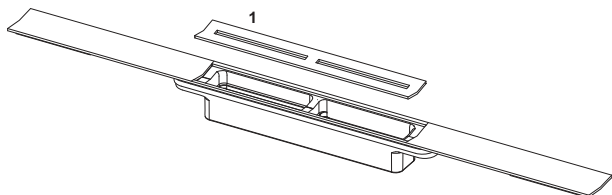

Профиль для душа TECEdrainprofile

номенклатурный номер : 671000

Длина: 1000 мм
 Ширина: 55 мм
 Поверхность: сатин
 К 1: 1 шт.

описание:

Душевой дренажный профиль для душа, для монтажа на плиточный клей над бетонной стяжкой и уплотнением.

Комплект поставки:

- Душевой профиль, который можно обрезать по длине, выполненный из нержавеющей стали, с уклоном к центру для улучшения слива воды и самоочистения, материал 1.4301 (304)
- Душевой профиль может быть укорочен до минимальной длины 500 мм
- Декоративная панель из нержавеющей стали с функцией нажатия для снятия руками, материал 1.4301 (304)
- Соединительные элементы для подсоединения к сифону TECEdrainprofile
- Ребристая накладка для простого монтажа и надежного соединения с плиточным клеем
- Для слоя плитки 8–25 мм (включая слой клея)
- Для монтажа вплотную к стене при толщине отделки стены от 10 мм (включая слой клея)
- Для пристенного монтажа (вплотную к стене) или на любом расстоянии от стены

данные о продажах:

наименование товара: Профиль для душа TECEdrainprofile, 1000 мм, нержавеющая сталь, сатин

Группа товаров: 608

Группа продукции: 3006080010

Чертежи:

Запасные части:

- 1 675000 Съемная декоративная панель TECEdrainprofile, сталь матовая