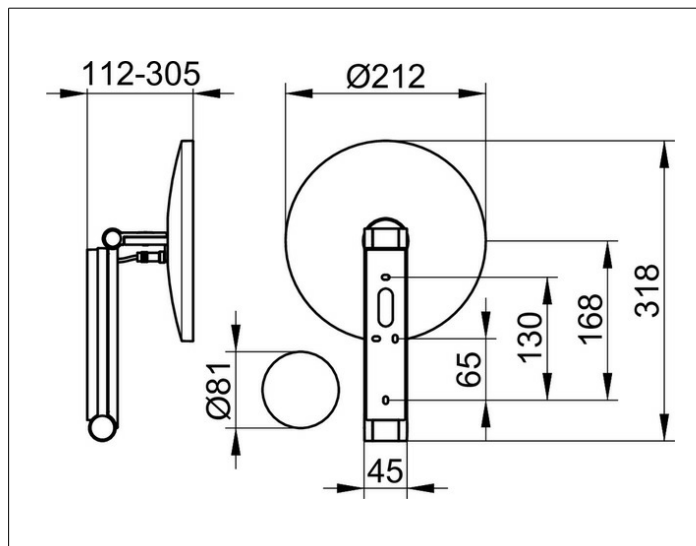

**Kosmetikspiegel**

17612139006 Kosmetikspiegel

**PRODUKT**

**ZEICHNUNG**

**PRODUKTBESCHREIBUNG**

beleuchtet, 5-stufig einstellbare Lichtfarbe von 2700 Kelvin (warmweiß) bis 6500 Kelvin (Tageslicht), Glasbedienfeld, Unterputz-Kabelführung, an dreidimensional verstellbarem Schwenkarm, Spiegel einseitig, Vergrößerungsfaktor x 5

Bedienung:

Glasbedienfeld mit kapazitiver Touch-Sensorik und LED-Anzeige, DALI-steuerbar

Stromversorgung:

Netzanschluß über Wandanschlußdose, 12 V Unterputz-Netzteil, Eingangsbereich 220-240 V, Verbrauch im Standby: < 0,5 Watt

Beleuchtung:

LED 4,5 Watt (Lebensdauer > 50.000 Stunden)

EEK: D ,

**OBERFLÄCHE**

Schwarzchrom gebürstet

**ABMESSUNG**

2 Lichtfarben, o. Kabel, DALI