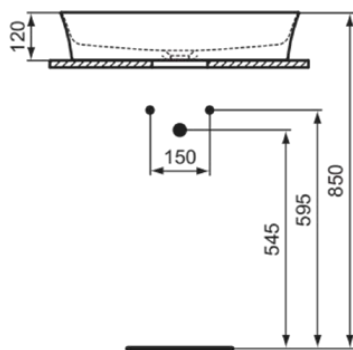

IPALYSS

E1396V5

IPALYSS | Раковина-чаша 600x380x120 mm в покрытии сланцево-серый, без отверстия под смеситель, без перелива | Diamatec, Компактная раковина

Фото и схема

Общая информация

Тип изделия:	Раковины
Подтип изделия:	Раковина-чаша
Бренд:	Ideal Standard
Коллекция:	IPALYSS
Дизайнер:	Studio Levien
Colour:	V5 - Сланцево-Серый
Эффект обработки поверхности:	Шелковисто-матовые
Высота (мм):	120
Ширина (мм):	600
Длина / Проекция (мм):	380
Вес нетто (кг):	9,00
EAN-код:	5017830542452

IPALYSS

E1396V5

IPALYSS | Раковина-чаша 600x380x120 mm в покрытии сланцево-серый, без отверстия под смеситель, без перелива | Diamatec, Компактная раковина

Спецификации с продукцией

Количество отверстий под смесители для каждой раковины:	0
Количество раковин:	1
Видимый перелив:	Нет
PVD технология:	Нет
Усиление:	Без
Эффект обработки поверхности:	Шелковисто-матовые
С задней стенкой:	Нет
Со сливной пробкой:	Нет
С переливом:	Нет
С сифоном:	Нет
Крепежи в комплекте:	Да
Способ монтажа:	Накладные для мебели