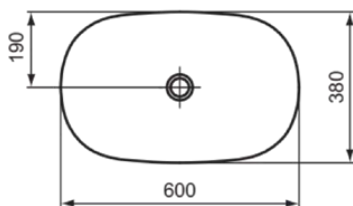

IPALYSS

E1396V5

IPALYSS | Раковина-чаша 600x380x120 mm в покрытии сланцево-серый, без отверстия под смеситель, без перелива | Diamatec, Компактная раковина

Фото и схема

Общая информация

Тип изделия:	Раковины
Подтип изделия:	Раковина-чаша
Бренд:	Ideal Standard
Коллекция:	IPALYSS
Дизайнер:	Studio Levien
Colour:	V5 - Сланцево-Серый
Эффект обработки поверхности:	Шелковисто-матовые
Высота (мм):	120
Ширина (мм):	600
Длина / Проекция (мм):	380
Вес нетто (кг):	9,00
EAN-код:	5017830542452