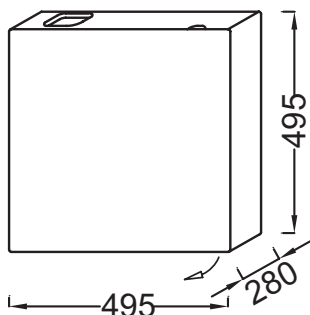

Технические характеристики

- РАЗМЕРЫ (СМ): 49,50 x 28 x 49,50 см
- ТИП УСТАНОВКИ: Подвесная
- РЕШЕНИЕ ХРАНЕНИЯ: Дверцы
- ВНУТРЕННЯЯ СИСТЕМА ХРАНЕНИЯ: 1 полочка из цельного дерева
- ВЕС: 10 кг
- МЕСТО ДЛЯ ХРАНЕНИЯ: 1 дверца, шарниры слева
- ПРОДУКТ В КОМПЛЕКТЕ: (рукомойник заказывается отдельно)
- РЕКОМЕНДОВАННЫЙ СМЕСИТЕЛЬ: Смесители Stance - элегантность и легкость

Продукты для комплектации

- EGA012, GA012K

Технический чертёж

Спецификация продукта: Мебель под раковину 50 см. EB1178. Коллекция: TERRACE. РАЗМЕРЫ (СМ): 49,50 x 28 x 49,50 см. ВЕС: 10 кг. ТИП УСТАНОВКИ: Подвесная. МЕСТО ДЛЯ ХРАНЕНИЯ: 1 дверца, шарниры слева. РЕШЕНИЕ ХРАНЕНИЯ: Дверцы. ПРОДУКТ В КОМПЛЕКТЕ: (рукомойник заказывается отдельно). ВНУТРЕННЯЯ СИСТЕМА ХРАНЕНИЯ: 1 полочка из цельного дерева. РЕКОМЕНДОВАННЫЙ СМЕСИТЕЛЬ: Смесители Stance - элегантность и легкость.