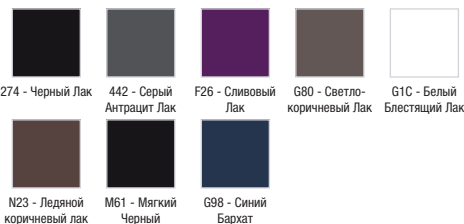

EB1178

Коллекция: TERRACE

Отделки*:

Общие характеристики:

Преимущества для конечного пользователя

- Уникальный дизайн: утонченная, элегантная геометрия линий создает современный дизайн
- Идеальное покрытие: полочка с роскошной отделкой из массива дерева