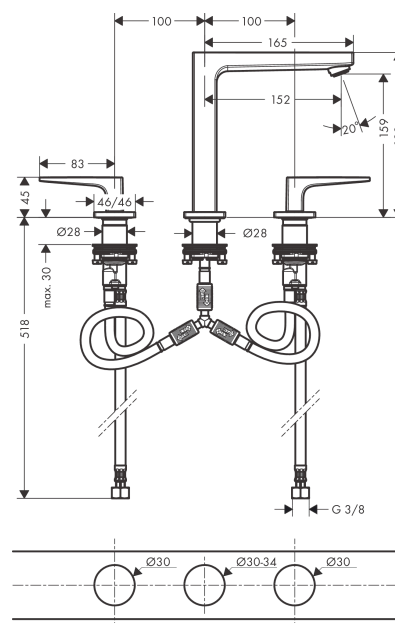

Metropol

Смеситель для раковины 160, на 3 отверстия, с рычаговыми ручками, со сливным клапаном Push-Open

Поверхности : шлиф. бронза Артикульный номер: 32515140

Описание

Характеристики

- состоит из: смеситель для раковины, на 3 отверстия, слив/перелив
- ComfortZone 160
- выступ 152 мм
- максимальный расход воды при 3 бар: 5 л/мин
- с керамическими вентилями для горячей/холодной воды 90°
- подходит для проточных водонагревателей
- сливной клапан Push-Open G 1 ¼
- материал сливного набора: металл
- вид соединения: соединительные шланги G 3/8

Технология

Награды за дизайн

Продукт

Чертеж

График расхода воды

Metropol

Смеситель для раковины 160, на 3 отверстия, с рычаговыми ручками, со сливным клапаном Push-Open

Поверхности : шлиф. бронза Артикулный номер: 32515140

Покомпонентное изображение

Год выпуска: >07/19

Metropol

Смеситель для раковины 160, на 3 отверстия, с рычаговыми ручками, со сливным клапаном Push-Open

Поверхности : шлиф. бронза Артикульный номер: 32515140

**Перечень запасных частей**

Год выпуска: >07/19

Позиция	Описание	Артикульный номер	PC	PU
1	handle for cold water	92917140	-	1
2	handle for hot water	92916140	-	1
3	O-Ring 14x1,5	98201000	-	1
4	escutcheon	92915140	-	1
5	O-ring 33x2,5	92907000	-	1
6	handle fixing set	98932000	-	1
7	shut off unit left closing	95366000	-	1
8	shut off unit right closing	98817000	-	1
9	connection hose 400 mm M10x1	92914000	-	1
10	connection hose 450 mm M8x0,75 G3/8	97206000	-	1
11	O-ring 7x1,5	98422000	-	1
12	sealing set	95581000	-	1
13	fixing set (Ø 28)	92909000	-	1
14	spout 160 mm	93158140	-	1
15	aerator M24x1 (5 l/min)	92996000	-	1
16	service tool	95661000	-	1
17	O-ring 21x1,5	98219000	-	1
18	escutcheon for spout	92906140	-	1
19	connection hose 200 mm M10x1	92913000	-	1
20	flat seal	98749000	-	1
21	O-ring 26x4	92191000	-	1
22	hose connection angel	92905000	-	1
a	push-open waste set	50100140	-	1