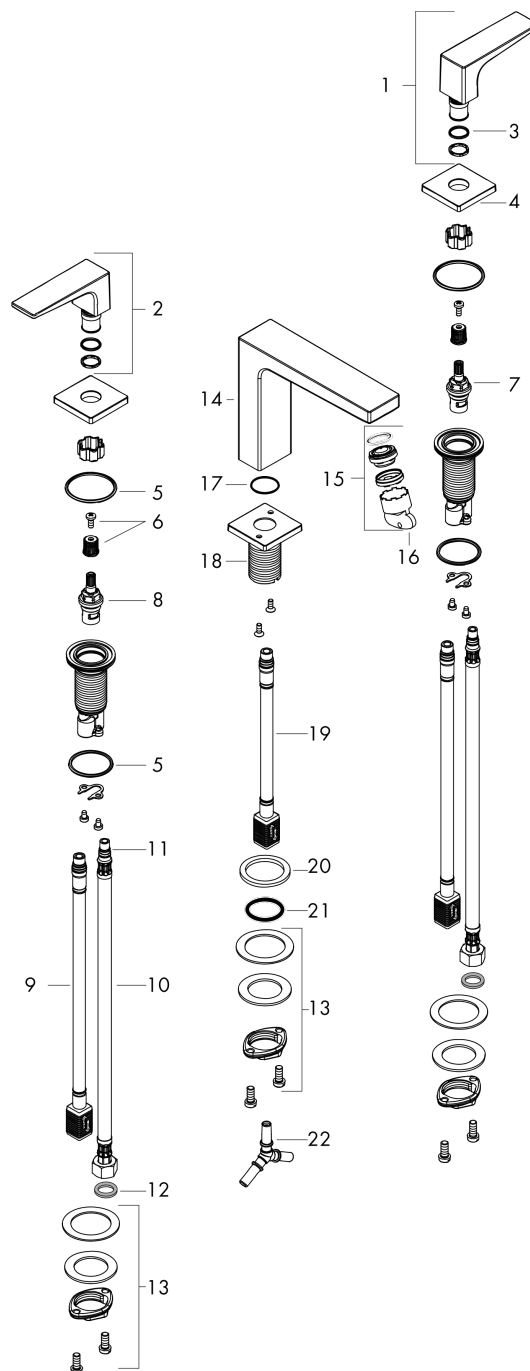

Metropol

Смеситель для раковины 160, на 3 отверстия, с рычаговыми ручками, со сливным клапаном Push-Open

Поверхности : шлиф. бронза Артикульный номер: 32515140

Описание

Характеристики

- состоит из: смеситель для раковины, на 3 отверстия, слив/перелив
- ComfortZone 160
- выступ 152 мм
- максимальный расход воды при 3 бар: 5 л/мин
- с керамическими вентилями для горячей/холодной воды 90°
- подходит для проточных водонагревателей
- сливной клапан Push-Open G 1 ¼
- материал сливного набора: металл
- вид соединения: соединительные шланги G 3/8

Технология

Награды за дизайн

Продукт

Чертеж

График расхода воды

Metropol

Смеситель для раковины 160, на 3 отверстия, с рычаговыми ручками, со сливным клапаном Push-Open

Поверхности : шлиф. бронза Артикулный номер: 32515140

Покомпонентное изображение

Год выпуска: >07/19

Metropol

Смеситель для раковины 160, на 3 отверстия, с рычаговыми ручками, со сливным клапаном Push-Open

Поверхности : шлиф. бронза Артикульный номер: 32515140

**Перечень запасных частей**

Год выпуска: >07/19

Позиция	Описание	Артикульный номер	PC	PU
1	handle for cold water	92917140	-	1
2	handle for hot water	92916140	-	1
3	O-Ring 14x1,5	98201000	-	1
4	escutcheon	92915140	-	1
5	O-ring 33x2,5	92907000	-	1
6	handle fixing set	98932000	-	1
7	shut off unit left closing	95366000	-	1
8	shut off unit right closing	98817000	-	1
9	connection hose 400 mm M10x1	92914000	-	1
10	connection hose 450 mm M8x0,75 G3/8	97206000	-	1
11	O-ring 7x1,5	98422000	-	1
12	sealing set	95581000	-	1
13	fixing set (Ø 28)	92909000	-	1
14	spout 160 mm	93158140	-	1
15	aerator M24x1 (5 l/min)	92996000	-	1
16	service tool	95661000	-	1
17	O-ring 21x1,5	98219000	-	1
18	escutcheon for spout	92906140	-	1
19	connection hose 200 mm M10x1	92913000	-	1
20	flat seal	98749000	-	1
21	O-ring 26x4	92191000	-	1
22	hose connection angel	92905000	-	1
a	push-open waste set	50100140	-	1