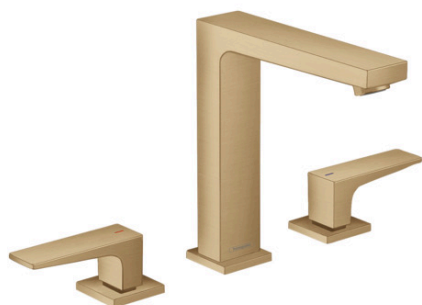

Metropol

Смеситель для раковины 160, на 3 отверстия, с рычаговыми ручками, со сливным клапаном Push-Open

Поверхности : шлиф. бронза Артикульный номер: 32515140

Описание

Характеристики

- состоит из: смеситель для раковины, на 3 отверстия, слив/перелив
- ComfortZone 160
- выступ 152 мм
- максимальный расход воды при 3 бар: 5 л/мин
- с керамическими вентилями для горячей/холодной воды 90°
- подходит для проточных водонагревателей
- сливной клапан Push-Open G 1 ¼
- материал сливного набора: металл
- вид соединения: соединительные шланги G 3/8

Технология

Награды за дизайн

Продукт

Чертеж

График расхода воды

Metropol

Смеситель для раковины 160, на 3 отверстия, с рычаговыми ручками, со сливным клапаном Push-Open

Поверхности : шлиф. бронза Артикулный номер: 32515140

Покомпонентное изображение

Год выпуска: >07/19

Metropol

Смеситель для раковины 160, на 3 отверстия, с рычаговыми ручками, со сливным клапаном Push-Open

Поверхности : шлиф. бронза Артикульный номер: 32515140