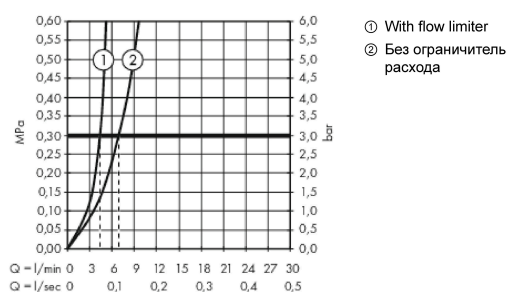

Технология

Награды за дизайн

Продукт

Чертеж

График расхода воды

Metropol

Смеситель для раковины 160, на 3 отверстия, с рычаговыми ручками, со сливным клапаном Push-Open

Поверхности : шлиф. бронза Артикулный номер: 32515140