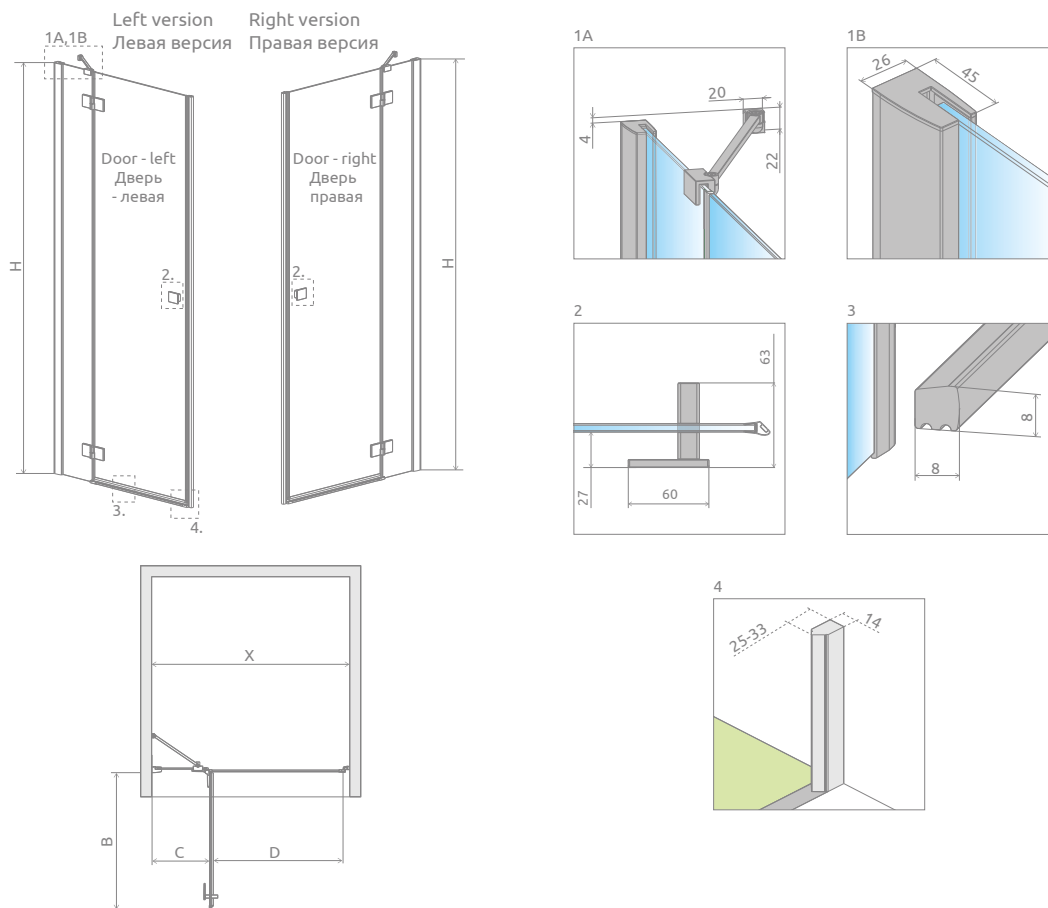

Essenza New DWJ

Profile finish:
Данное изделие доступно с фурнитурой цвета:

01 Chrome 54 Black
01 Хром 54 Черный

Essenza New DWJ + shower board, душевая плита

Model Модель	TRANSPARENT GLASS ПРОЗРАЧНОЕ СТЕКЛО	
	profile finish / цвет фурнитуры CHROME Art. No. № арт.	profile finish / цвет фурнитуры BLACK Art. No. № арт.
DWJ 80 L	385012-01-01L	385012-54-01L
DWJ 80 R	385012-01-01R	385012-54-01R
DWJ 90 L	385013-01-01L	385013-54-01L
DWJ 90 R	385013-01-01R	385013-54-01R
DWJ 100 L	385014-01-01L	385014-54-01L
DWJ 100 R	385014-01-01R	385014-54-01R
DWJ 110 L	385015-01-01L	385015-54-01L
DWJ 110 R	385015-01-01R	385015-54-01R
DWJ 120 L	385016-01-01L	385016-54-01L
DWJ 120 R	385016-01-01R	385016-54-01R
DWJ 130 L	385017-01-01L	385017-54-01L
DWJ 130 R	385017-01-01R	385017-54-01R

Model Модель	X	B	C	D	H
DWJ 80	790-813	520	253-268	505	2000
DWJ 90	890-913	620	253-268	605	2000
DWJ 100	990-1013	620	353-368	605	2000
DWJ 110	1090-1113	820	253-268	805	2000
DWJ 120	1190-1213	820	353-368	805	2000
DWJ 130	1290-1313	820	453-468	805	2000

Extension profiles, horizontal gaskets Расширительные профили, горизонтальные уплотнители		Art. No. № арт.	
		Chrome / хром	Black / Черный
	Profile +2 cm – it can be mounted only on the side of the front wall. Профиль +2 см – монтаж только со стороны неподвижной стенки	P01-154200001	P01-154200054
	Profile +4 cm – it can be mounted only on the side of the front wall. Профиль +4 см – монтаж только со стороны неподвижной стенки	P01-155200001	P01-155200054
	Horizontal gasket for assembly without a threshold strip - left Горизонтальный уплотнитель для монтажа без порога - левый	007-106700500	
	Horizontal gasket for assembly without a threshold strip - right Горизонтальный уплотнитель для монтажа без порога - правый	007-106700600	